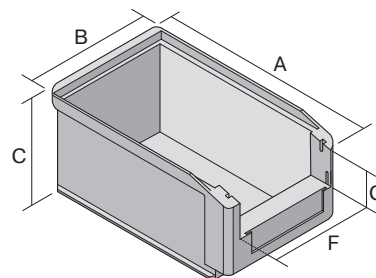

Sichtlagerkästen SK

SK3522 | Datenblatt

Pos. Abmessungen, Toleranzen nach DIN 16901

A	Außenlänge oben	350 mm
B	Außenbreite oben	210 mm
C	Höhe	200 mm
F	Breite der Sicht-/Entnahmeöffnung	158 mm
G	Höhe der Sicht-/Entnahmeöffnung	85 mm

Eigenschaften

Eigengewicht	0,79 kg
*Auflast	90 kg
*Inhaltsbelastung	20 kg
Volumen	10 Liter
Garantie	5 year BITO QUALITY
ESD	ESD auf Anfrage
Temperaturbeständigkeit	-20°C bis +80°C
Lebensmittelecht	✓
Material	PP
Lagerartikel	-
Stück/Palette	210
Stück/VE	10
Farbe	blau
Bestell-Nr.	2-1457

*Belastungsangaben nach EN 13117 bei 23°C Umgebungstemperatur

Abmessungen, Toleranzen nach DIN 16901

Außenlänge oben	350 mm
Außenbreite oben	210 mm
Höhe	200 mm
Innenlänge oben	299 mm
Innenbreite oben	186 mm
Innenlänge unten	296 mm
Innenbreite unten	184 mm
Innenhöhe	188 mm
Stapelhöhe	193 mm
Höhe unter dem Griff	60 mm
Sicht-/Entnahmeöffnung B x H	158 x 85 mm
Gefachgröße für Längsteiler	2 Fächer/min. 85 mm
Etikettengröße L x B	98 x 36 mm

Bedruckung

Tampondruck Vorderseite	160 x 30 mm
Tampondruck Rückseite	140 x 100 mm
Tampondruck Längsseite	250 x 40 mm
Siebdruck Rückseite	130 x 110 mm
Heißprägung Rückseite	160 x 100 mm
Heißprägung Längsseite	250 x 40 mm
Spritzprägung Längsseite	215 x 40 mm