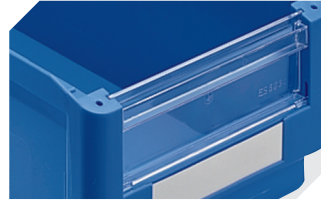

Bedruckung

Tampondruck Vorderseite	60 x 20 mm
Tampondruck Rückseite	100 x 90 mm
Tampondruck Längsseite	250 x 30 mm
Siebdruck Rückseite	130 x 60 mm
Heißprägung Rückseite	160 x 90 mm
Heißprägung Längsseite	250 x 20 mm
Spritzprägung Längsseite	215 x 40 mm

Information & Service
www.bito.com

BITO
 LAGERTECHNIK

Sichtlagerkästen SK SK3521 | Zubehör

Schutzfolien
für Sichtlagerkästen SK
L 98 x B 39 mm
2-1063

Längsteiler
für Sichtlagerkästen SK
2-1074

Sichtscheiben
für Sichtlagerkästen SK
2-1110

Staubdeckel
für Sichtlagerkästen SK
L 330 x B 203 x H 2 mm
2-1134

Etikettenbögen
B 98 x H 36 mm
46-20775

Wandprofile
L 1000 x B 35 x H 25 mm
8-5928

Aufhängeschienen
L 1126 mm
8-7869