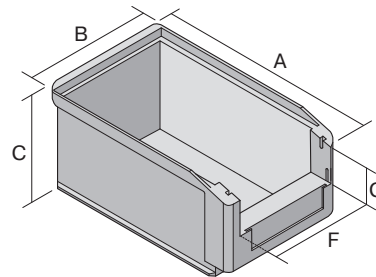

Sichtlagerkästen SK

SK3521 | Datenblatt

Pos. Abmessungen, Toleranzen nach DIN 16901

Pos.	Abmessungen, Toleranzen nach DIN 16901	
A	Außenlänge oben	350 mm
B	Außenbreite oben	210 mm
C	Höhe	145 mm
F	Breite der Sicht-/Entnahmeöffnung	163 mm
G	Höhe der Sicht-/Entnahmeöffnung	65 mm

Eigenschaften

Eigengewicht	0,59 kg
*Auflast	90 kg
*Inhaltsbelastung	15 kg
Volumen	7,5 Liter
Garantie	5 year BITO QUALITY
ESD	ESD auf Anfrage
Temperaturbeständigkeit	-20°C bis +80°C
Lebensmittelecht	✓
Material	PP
Lagerartikel	-
Stück/Palette	180
Stück/VE	10
Farbe	rot
Bestell-Nr.	2-1456

*Belastungsangaben nach EN 13117 bei 23°C Umgebungstemperatur

Abmessungen, Toleranzen nach DIN 16901

Außenlänge oben	350 mm
Außenbreite oben	210 mm
Höhe	145 mm
Innenlänge oben	299 mm
Innenbreite oben	186 mm
Innenlänge unten	296 mm
Innenbreite unten	184 mm
Innenhöhe	134 mm
Stapelhöhe	138 mm
Höhe unter dem Griff	27 mm
Sicht-/Entnahmeöffnung B x H	163 x 65 mm
Gefachgröße für Längsteiler	2 Fächer/min. 85 mm
Etikettengröße L x B	98 x 36 mm

Bedruckung

Tampondruck Vorderseite	60 x 20 mm
Tampondruck Rückseite	100 x 90 mm
Tampondruck Längsseite	250 x 30 mm
Siebdruck Rückseite	130 x 60 mm
Heißprägung Rückseite	160 x 90 mm
Heißprägung Längsseite	250 x 20 mm
Spritzprägung Längsseite	215 x 40 mm