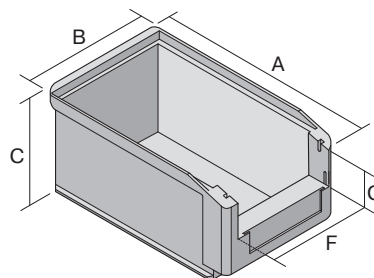

Sichtlagerkästen SK

SK3521 | Datenblatt

Pos. Abmessungen, Toleranzen nach DIN 16901

Pos.	Abmessungen, Toleranzen nach DIN 16901	
A	Außenlänge oben	350 mm
B	Außenbreite oben	210 mm
C	Höhe	145 mm
F	Breite der Sicht-/Entnahmeöffnung	163 mm
G	Höhe der Sicht-/Entnahmeöffnung	65 mm

Eigenschaften

Eigengewicht	0,59 kg
*Auflast	90 kg
*Inhaltsbelastung	15 kg
Volumen	7,5 Liter
Garantie	5 year BITO QUALITY
ESD	ESD auf Anfrage
Temperaturbeständigkeit	-20°C bis +80°C
Lebensmittelecht	✓
Material	PP
Lagerartikel	-
Stück/Palette	180
Stück/VE	10
Farbe	gelb
Bestell-Nr.	2-1454

*Belastungsangaben nach EN 13117 bei 23°C Umgebungstemperatur

Abmessungen, Toleranzen nach DIN 16901

Außenlänge oben	350 mm
Außenbreite oben	210 mm
Höhe	145 mm
Innenlänge oben	299 mm
Innenbreite oben	186 mm
Innenlänge unten	296 mm
Innenbreite unten	184 mm
Innenhöhe	134 mm
Stapelhöhe	138 mm
Höhe unter dem Griff	27 mm
Sicht-/Entnahmeöffnung B x H	163 x 65 mm
Gefachgröße für Längsteiler	2 Fächer/min. 85 mm
Etikettengröße L x B	98 x 36 mm

Bedruckung

Tampondruck Vorderseite	60 x 20 mm
Tampondruck Rückseite	100 x 90 mm
Tampondruck Längsseite	250 x 30 mm
Siebdruck Rückseite	130 x 60 mm
Heißprägung Rückseite	160 x 90 mm
Heißprägung Längsseite	250 x 20 mm
Spritzprägung Längsseite	215 x 40 mm