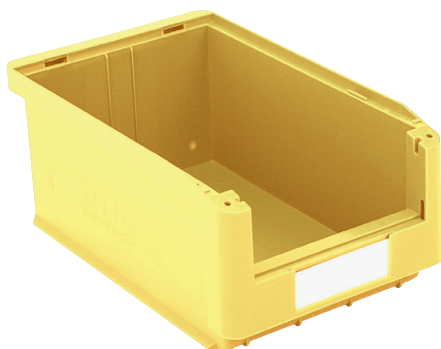

Sichtlagerkästen SK

SK3521 | Datenblatt

Pos. Abmessungen, Toleranzen nach DIN 16901

Pos.	Abmessungen, Toleranzen nach DIN 16901	
A	Außenlänge oben	350 mm
B	Außenbreite oben	210 mm
C	Höhe	145 mm
F	Breite der Sicht-/Entnahmeöffnung	163 mm
G	Höhe der Sicht-/Entnahmeöffnung	65 mm

Eigenschaften

Eigengewicht	0,59 kg
*Auflast	90 kg
*Inhaltsbelastung	15 kg
Volumen	7,5 Liter
Garantie	5 year BITO QUALITY
ESD	ESD auf Anfrage
Temperaturbeständigkeit	-20°C bis +80°C
Lebensmittelecht	✓
Material	PP
Lagerartikel	-
Stück/Palette	180
Stück/VE	10
Farbe	gelb
Bestell-Nr.	2-1454

*Belastungsangaben nach EN 13117 bei 23°C Umgebungstemperatur

Abmessungen, Toleranzen nach DIN 16901

Außenlänge oben	350 mm
Außenbreite oben	210 mm
Höhe	145 mm
Innenlänge oben	299 mm
Innenbreite oben	186 mm
Innenlänge unten	296 mm
Innenbreite unten	184 mm
Innenhöhe	134 mm
Stapelhöhe	138 mm
Höhe unter dem Griff	27 mm
Sicht-/Entnahmeöffnung B x H	163 x 65 mm
Gefachgröße für Längsteiler	2 Fächer/min. 85 mm
Etikettengröße L x B	98 x 36 mm