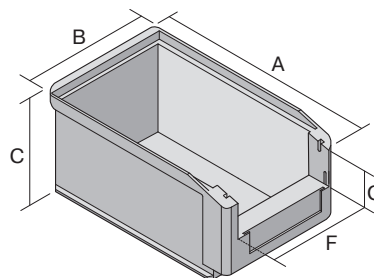

Sichtlagerkästen SK

SK3521 | Datenblatt

Pos. Abmessungen, Toleranzen nach DIN 16901

Pos.	Abmessungen, Toleranzen nach DIN 16901	
A	Außenlänge oben	350 mm
B	Außenbreite oben	210 mm
C	Höhe	145 mm
F	Breite der Sicht-/Entnahmeöffnung	163 mm
G	Höhe der Sicht-/Entnahmeöffnung	65 mm

Eigenschaften

Eigengewicht	0,59 kg
*Auflast	90 kg
*Inhaltsbelastung	15 kg
Volumen	7,5 Liter
Garantie	5 year BITO QUALITY
ESD	ESD auf Anfrage
Temperaturbeständigkeit	-20°C bis +80°C
Lebensmittelecht	✓
Material	PP
Lagerartikel	-
Stück/Palette	180
Stück/VE	10
Farbe	blau
Bestell-Nr.	2-1453

*Belastungsangaben nach EN 13117 bei 23°C Umgebungstemperatur

Abmessungen, Toleranzen nach DIN 16901

Außenlänge oben	350 mm
Außenbreite oben	210 mm
Höhe	145 mm
Innenlänge oben	299 mm
Innenbreite oben	186 mm
Innenlänge unten	296 mm
Innenbreite unten	184 mm
Innenhöhe	134 mm
Stapelhöhe	138 mm
Höhe unter dem Griff	27 mm
Sicht-/Entnahmeöffnung B x H	163 x 65 mm
Gefachgröße für Längsteiler	2 Fächer/min. 85 mm
Etikettengröße L x B	98 x 36 mm

Bedruckung

Tampondruck Vorderseite	60 x 20 mm
Tampondruck Rückseite	100 x 90 mm
Tampondruck Längsseite	250 x 30 mm
Siebdruck Rückseite	130 x 60 mm
Heißprägung Rückseite	160 x 90 mm
Heißprägung Längsseite	250 x 20 mm
Spritzprägung Längsseite	215 x 40 mm