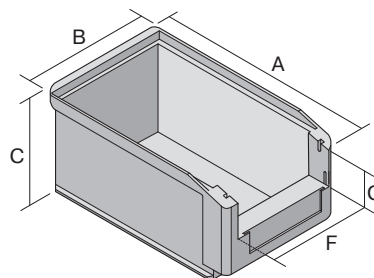

Sichtlagerkästen SK SK2311 | Datenblatt

Pos. Abmessungen, Toleranzen nach DIN 16901

Pos.	Abmessungen, Toleranzen nach DIN 16901	
A	Außenlänge oben	230 mm
B	Außenbreite oben	150 mm
C	Höhe	125 mm
F	Breite der Sicht-/Entnahmeöffnung	115 mm
G	Höhe der Sicht-/Entnahmeöffnung	54 mm

Eigenschaften

Eigengewicht	0,29 kg
*Auflast	35 kg
*Inhaltsbelastung	5 kg
Volumen	3 Liter
Garantie	5 year BITO QUALITY
ESD	ESD auf Anfrage
Temperaturbeständigkeit	-20°C bis +80°C
Lebensmittelecht	✓
Material	PP
Lagerartikel	-
Stück/Palette	420
Stück/VE	20
Farbe	rot
Bestell-Nr.	2-1452

*Belastungsangaben nach EN 13117 bei 23°C Umgebungstemperatur

Abmessungen, Toleranzen nach DIN 16901

Außenlänge oben	230 mm
Außenbreite oben	150 mm
Höhe	125 mm
Innenlänge oben	199 mm
Innenbreite oben	129 mm
Innenlänge unten	196 mm
Innenbreite unten	127 mm
Innenhöhe	116 mm
Stapelhöhe	118 mm
Höhe unter dem Griff	22 mm
Sicht-/Entnahmeöffnung B x H	115 x 54 mm
Etikettengröße L x B	98 x 36 mm

Bedruckung

Tampondruck Vorderseite	60 x 20 mm
Tampondruck Rückseite	100 x 70 mm
Tampondruck Längsseite	160 x 20 mm
Siebdruck Rückseite	70 x 40 mm
Heißprägung Längsseite	160 x 20 mm
Spritzprägung Längsseite	150 x 30 mm