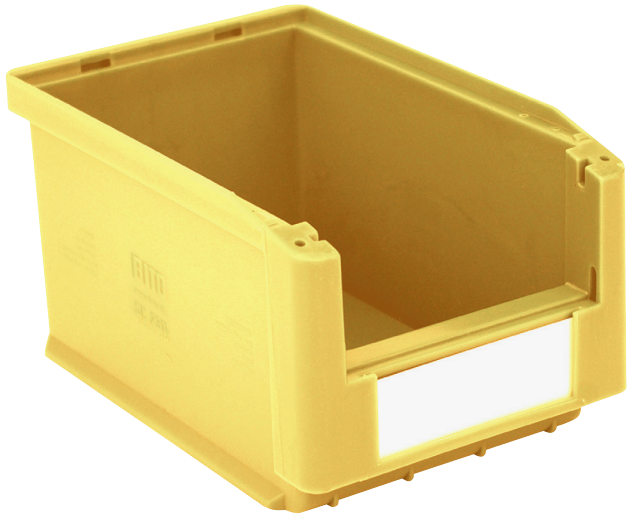

Sichtlagerkästen SK SK2311 | Datenblatt

Pos. Abmessungen, Toleranzen nach DIN 16901

Pos.	Abmessungen, Toleranzen nach DIN 16901	
A	Außenlänge oben	230 mm
B	Außenbreite oben	150 mm
C	Höhe	125 mm
F	Breite der Sicht-/Entnahmeöffnung	115 mm
G	Höhe der Sicht-/Entnahmeöffnung	54 mm

Eigenschaften

Eigengewicht	0,29 kg
*Auflast	35 kg
*Inhaltsbelastung	5 kg
Volumen	3 Liter
Garantie	5 year BITO QUALITY
ESD	ESD auf Anfrage
Temperaturbeständigkeit	-20°C bis +80°C
Lebensmittelecht	✓
Material	PP
Lagerartikel	-
Stück/Palette	420
Stück/VE	20
Farbe	gelb
Bestell-Nr.	2-1450

*Belastungsangaben nach EN 13117 bei 23°C Umgebungstemperatur

Abmessungen, Toleranzen nach DIN 16901

Außenlänge oben	230 mm
Außenbreite oben	150 mm
Höhe	125 mm
Innenlänge oben	199 mm
Innenbreite oben	129 mm
Innenlänge unten	196 mm
Innenbreite unten	127 mm
Innenhöhe	116 mm
Stapelhöhe	118 mm
Höhe unter dem Griff	22 mm
Sicht-/Entnahmeöffnung B x H	115 x 54 mm
Etikettengröße L x B	98 x 36 mm