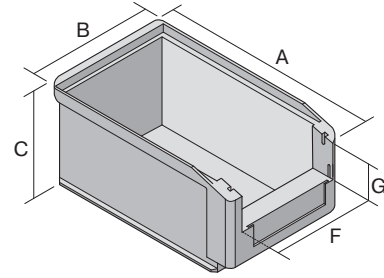

Sichtlagerkästen SK SK1610 | Datenblatt

Pos. Abmessungen, Toleranzen nach DIN 16901

Pos.	Abmessungen, Toleranzen nach DIN 16901	
A	Außenlänge oben	160 mm
B	Außenbreite oben	103 mm
C	Höhe	75 mm
F	Breite der Sicht-/Entnahmeöffnung	78 mm
G	Höhe der Sicht-/Entnahmeöffnung	31 mm

Eigenschaften

Eigengewicht	0,09 kg
*Inhaltsbelastung	2 kg
Volumen	0,8 Liter
Garantie	5 year BITO QUALITY
ESD	ESD auf Anfrage
Temperaturbeständigkeit	-20°C bis +80°C
Lebensmittelecht	✓
Material	PP
Lagerartikel	-
Stück/Palette	1000
Stück/VE	40
Farbe	rot
Bestell-Nr.	2-1448

*Belastungsangaben nach EN 13117 bei 23°C Umgebungstemperatur

Abmessungen, Toleranzen nach DIN 16901

Außenlänge oben	160 mm
Außenbreite oben	103 mm
Höhe	75 mm
Innenlänge oben	139 mm
Innenbreite oben	87 mm
Innenlänge unten	136 mm
Innenbreite unten	85 mm
Innenhöhe	68 mm
Stapelhöhe	68 mm
Höhe unter dem Griff	13 mm
Sicht-/Entnahmeöffnung B x H	78 x 31 mm
Etikettengröße L x B	70 x 20 mm

Bedruckung

Tampondruck Vorderseite	40 x 10 mm
Tampondruck Rückseite	60 x 30 mm
Tampondruck Längsseite	110 x 40 mm
Spritzprägung Längsseite	110 x 25 mm

Information & Service
www.bito.com

BITO
LAGERTECHNIK