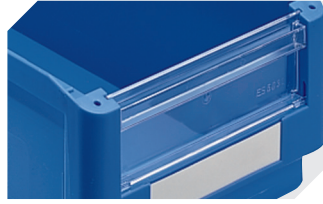

Sichtscheiben
für Sichtlagerkästen SK
2-1108