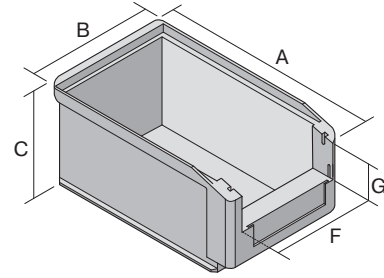

## SK1095 | Datenblatt

Pos. Abmessungen, Toleranzen nach DIN 16901

Pos.	Abmessungen, Toleranzen nach DIN 16901	
A	Außenlänge oben	85 mm
B	Außenbreite oben	102 mm
C	Höhe	50 mm
F	Breite der Sicht-/Entnahmeöffnung	77 mm
G	Höhe der Sicht-/Entnahmeöffnung	21 mm

### Eigenschaften

Eigengewicht	0,04 kg
*Inhaltsbelastung	1 kg
Volumen	0,25 Liter
Garantie	5 year BITO QUALITY
ESD	ESD auf Anfrage
Temperaturbeständigkeit	-20°C bis +80°C
Lebensmittelecht	✓
Material	PP
Lagerartikel	-
Stück/Palette	3360
Stück/VE	60
Farbe	grün
Bestell-Nr.	2-19581

### Abmessungen, Toleranzen nach DIN 16901

Außenlänge oben	85 mm
Außenbreite oben	102 mm
Höhe	50 mm
Innenlänge oben	69 mm
Innenbreite oben	90 mm
Innenlänge unten	66 mm
Innenbreite unten	86 mm
Innenhöhe	43 mm
Stapelhöhe	46 mm
Höhe unter dem Griff	10 mm
Sicht-/Entnahmeöffnung B x H	77 x 21 mm
Etikettengröße L x B	68,5 x 12,5 mm