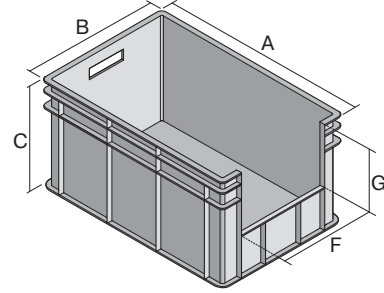

Eurostapelbehälter BN, mit stirnseitiger Sicht-/Entnahmeöffnung

BN6434 | Datenblatt

Pos. Abmessungen, Toleranzen nach DIN 16901

Pos.	Abmessungen, Toleranzen nach DIN 16901	
A	Außenlänge oben	600 mm
B	Außenbreite oben	400 mm
C	Höhe	315 mm
F	Breite der Sicht-/Entnahmeöffnung	310 mm
G	Höhe der Sicht-/Entnahmeöffnung	155 mm

Eigenschaften

Eigengewicht	3,11 kg
*Auflast	250 kg
*Inhaltsbelastung	50 kg
Volumen	62 Liter
Garantie	5 year BITO QUALITY
ESD	ESD auf Anfrage
Temperaturbeständigkeit	-20°C bis +80°C
Lebensmittelecht	✓
Material	PP
Lagerartikel	✓
Stück/VE	1
Farbe	blau
Bestell-Nr.	4-1286

*Belastungsangaben nach EN 13117 bei 23°C Umgebungstemperatur

Abmessungen, Toleranzen nach DIN 16901

Außenlänge oben	600 mm
Außenbreite oben	400 mm
Höhe	315 mm
Innenlänge oben	560 mm
Innenbreite oben	360 mm
Innenhöhe	311 mm
Sicht-/Entnahmeöffnung B x H	310 x 155 mm

Sichtscheiben
für Eurostapelbehälter BN
mit stirnseitiger Sicht-/Entnahmeöffnung
L 309 x B 23 x H 220 mm
4-1147

Kombideckel
für Eurostapelbehälter BN
L 600 x B 400 mm
4-1153

Transportroller
Material Rad: PP
L 620 x B 420 mm
43-1491