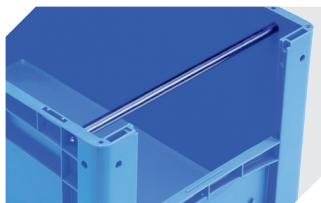

Information & Service
www.bito.com

BITO
 LAGERTECHNIK

Eurostapelbehälter BN, mit stirnseitiger Sicht-/Entnahmeöffnung **BN6434** | Zubehör

Etikettenabdeckungen
für Eurostapelbehälter BN
nachrüstbar
B 110 x H 46 mm
4-9454

Sichtscheiben
für Eurostapelbehälter BN
mit stirnseitiger Sicht-/Entnahmeöffnung
L 309 x B 23 x H 220 mm
4-1147

Kombideckel
für Eurostapelbehälter BN
L 600 x B 400 mm
4-1153

Transportroller
Material Rad: PP
L 620 x B 420 mm
43-1491