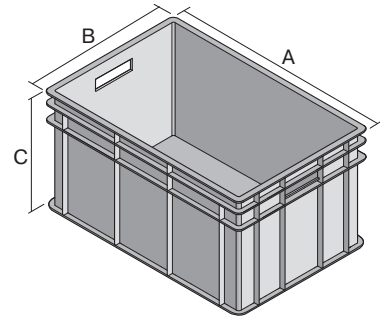

# Eurostapelbehälter BN, mit durchbrochenen Wänden

## BN6432 | Datenblatt

Pos. Abmessungen, Toleranzen nach DIN 16901

|   |                  |        |
|---|------------------|--------|
| A | Außenlänge oben  | 600 mm |
| B | Außenbreite oben | 400 mm |
| C | Höhe             | 315 mm |

### Eigenschaften

|                         |                     |
|-------------------------|---------------------|
| Eigengewicht            | 2,57 kg             |
| *Auflast                | 400 kg              |
| *Inhaltsbelastung       | 40 kg               |
| Volumen                 | 62 Liter            |
| Garantie                | 5 year BITO QUALITY |
| ESD                     | ESD auf Anfrage     |
| Temperaturbeständigkeit | -20°C bis +80°C     |
| Lebensmittelecht        | ✓                   |
| Material                | PP                  |
| Lagerartikel            | ✓                   |
| Stück/VE                | 1                   |
| Farbe                   | blau                |
| Bestell-Nr.             | 4-1284              |

### Abmessungen, Toleranzen nach DIN 16901

|                  |        |
|------------------|--------|
| Außenlänge oben  | 600 mm |
| Außenbreite oben | 400 mm |
| Höhe             | 315 mm |
| Innenlänge oben  | 560 mm |
| Innenbreite oben | 360 mm |
| Innenhöhe        | 311 mm |