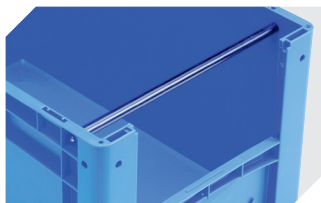

Information & Service
www.bito.com

BITO
 LAGERTECHNIK

Eurostapelbehälter BN, mit stirnseitiger Sicht-/Entnahmeöffnung **BN6424** | Zubehör

Etikettenabdeckungen
für Eurostapelbehälter BN
nachrüstbar
B 110 x H 46 mm
4-9454

Sichtscheiben
für Eurostapelbehälter BN
mit stirnseitiger Sicht-/Entnahmeöffnung
4-10885

Kombideckel
für Eurostapelbehälter BN
L 600 x B 400 mm
4-1153

Transportroller
Material Rad: PP
L 620 x B 420 mm
43-1491