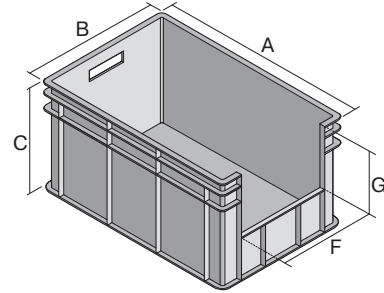

Eurostapelbehälter BN, mit stirnseitiger Sicht-/Entnahmeöffnung

BN6424 | Datenblatt

Pos. Abmessungen, Toleranzen nach DIN 16901

Pos.	Abmessungen, Toleranzen nach DIN 16901	
A	Außenlänge oben	600 mm
B	Außenbreite oben	400 mm
C	Höhe	215 mm
F	Breite der Sicht-/Entnahmeöffnung	310 mm
G	Höhe der Sicht-/Entnahmeöffnung	117 mm

Eigenschaften

Eigengewicht	2,11 kg
*Auflast	250 kg
*Inhaltsbelastung	40 kg
Volumen	42 Liter
Garantie	5 year BITO QUALITY
ESD	ESD auf Anfrage
Temperaturbeständigkeit	-20°C bis +80°C
Lebensmittelecht	✓
Material	PP
Lagerartikel	✓
Stück/VE	1
Farbe	blau
Bestell-Nr.	4-1290

*Belastungsangaben nach EN 13117 bei 23°C Umgebungstemperatur

Abmessungen, Toleranzen nach DIN 16901

Außenlänge oben	600 mm
Außenbreite oben	400 mm
Höhe	215 mm
Innenlänge oben	560 mm
Innenbreite oben	360 mm
Innenhöhe	211 mm
Sicht-/Entnahmeöffnung B x H	310 x 117 mm