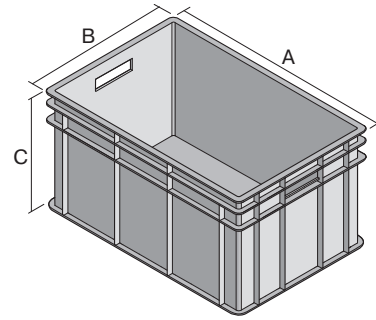

Eurostapelbehälter BN, mit geschlossenen Seitenwänden

BN6407 | Datenblatt

Pos. Abmessungen, Toleranzen nach DIN 16901

A	Außenlänge oben	600 mm
B	Außenbreite oben	400 mm
C	Höhe	78 mm

Eigenschaften

Eigengewicht	1,36 kg
*Auflast	400 kg
*Inhaltsbelastung	20 kg
Volumen	15 Liter
Garantie	5 year BITO QUALITY
ESD	ESD auf Anfrage
Temperaturbeständigkeit	-20°C bis +80°C
Lebensmittelecht	✓
Material	PP
Lagerartikel	✓
Stück/VE	1
Farbe	blau
Bestell-Nr.	4-1274

Abmessungen, Toleranzen nach DIN 16901

Außenlänge oben	600 mm
Außenbreite oben	400 mm
Höhe	78 mm
Innenlänge oben	560 mm
Innenbreite oben	360 mm
Innenhöhe	74 mm

Weitere Farben / Sonderfarben auf Anfrage

Alle schriftlichen oder mündlichen Angaben zu den Produkteigenschaften und den Produkt-Anwendungsfeldern werden nach bestem Wissen gemacht. Die Angaben basieren auf unseren Erfahrungswerten, die regelmäßig nicht im Sinne einer Eigenschaft des Produkts zugesichert werden können. Der Besteller bleibt dafür verantwortlich selbst zu prüfen, ob sich die bestellte Ware für die von ihm vorgesehene Verwendung eignet. Alle Maßangaben unterliegen Toleranzen.

*Belastungsangaben nach EN 13117 bei 23°C Umgebungstemperatur

Information & Service
www.bito.com

BITO
 LAGERTECHNIK

Eurostapelbehälter BN, mit geschlossenen Seitenwänden **BN6407** | Zubehör

Deckel-Scharnier-Verschlässe
für Eurostapelbehälter BN
4-1144

Kombideckel
für Eurostapelbehälter BN
L 600 x B 400 mm
4-1153

Transportroller
Material Rad: PP
L 620 x B 420 mm
43-1491

Dokumentenklammern
für Eurostapelbehälter
L 80 x B 18 mm
4-1492

Aufsatzrahmen
L 600 x B 400 x H 78 mm
4-1568