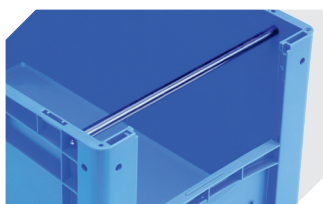

Information & Service
www.bito.com

BITO
 LAGERTECHNIK

Eurostapelbehälter BN, mit stirnseitiger Sicht-/Entnahmeöffnung BN43264 | Zubehör

Etikettenabdeckungen
für Eurostapelbehälter BN
nachrüstbar
B 110 x H 46 mm
4-9454

Kombideckel
für Eurostapelbehälter BN
L 400 x B 300 mm
4-1152

Sichtscheiben
für Eurostapelbehälter BN
mit stirnseitiger Sicht-/Entnahmeöffnung
4-11716

Transportroller
Material Rad: PP
L 620 x B 420 mm
43-1491