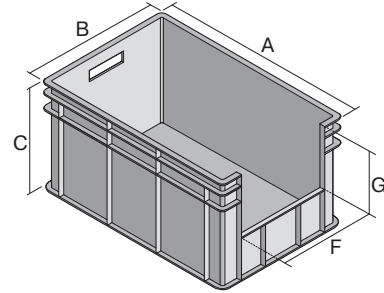

Eurostapelbehälter BN, mit stirnseitiger Sicht-/Entnahmeöffnung

BN43264 | Datenblatt

Pos. Abmessungen, Toleranzen nach DIN 16901

Pos.	Abmessungen, Toleranzen nach DIN 16901	
A	Außenlänge oben	400 mm
B	Außenbreite oben	300 mm
C	Höhe	265 mm
F	Breite der Sicht-/Entnahmeöffnung	230 mm
G	Höhe der Sicht-/Entnahmeöffnung	117 mm

Eigenschaften

Eigengewicht	1,32 kg
*Auflast	150 kg
*Inhaltsbelastung	50 kg
Volumen	24 Liter
Garantie	5 year BITO QUALITY
ESD	ESD auf Anfrage
Temperaturbeständigkeit	-20°C bis +80°C
Lebensmittelecht	✓
Material	PP
Lagerartikel	✓
Stück/VE	1
Farbe	blau
Bestell-Nr.	4-1289

*Belastungsangaben nach EN 13117 bei 23°C Umgebungstemperatur

Abmessungen, Toleranzen nach DIN 16901

Außenlänge oben	400 mm
Außenbreite oben	300 mm
Höhe	265 mm
Innenlänge oben	360 mm
Innenbreite oben	260 mm
Innenhöhe	261 mm
Sicht-/Entnahmeöffnung B x H	230 x 117 mm