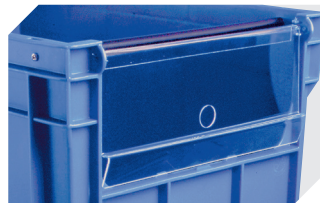

Information & Service
www.bito.com

BITO
 LAGERTECHNIK

Eurostapelbehälter BN, mit stirnseitiger Sicht-/Entnahmeöffnung **BN4324** | Zubehör

Etikettenabdeckungen
für Eurostapelbehälter BN
nachrüstbar
B 110 x H 46 mm
4-9454

Kombideckel
für Eurostapelbehälter BN
L 400 x B 300 mm
4-1152

Sichtscheiben
für Eurostapelbehälter BN
mit stirnseitiger Sicht-/Entnahmeöffnung
4-11716

Transportroller
Material Rad: PP
L 620 x B 420 mm
43-1491