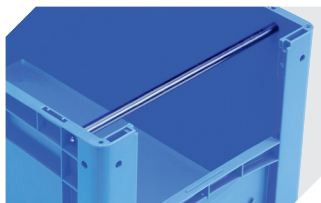

Information & Service
www.bito.com

BITO
 LAGERTECHNIK

Eurostapelbehälter BN, mit stirnseitiger Sicht-/Entnahmeöffnung **BN4324** | Zubehör

Etikettenabdeckungen
für Eurostapelbehälter BN
nachrüstbar
B 110 x H 46 mm
4-9454

Kombideckel
für Eurostapelbehälter BN
L 400 x B 300 mm
4-1152

Sichtscheiben
für Eurostapelbehälter BN
mit stirnseitiger Sicht-/Entnahmeöffnung
4-11716

Transportroller
Material Rad: PP
L 620 x B 420 mm
43-1491