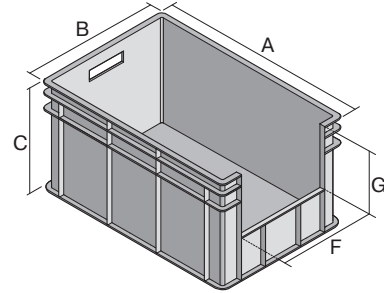

Eurostapelbehälter BN, mit stirnseitiger Sicht-/Entnahmeöffnung

BN4324 | Datenblatt

Pos. Abmessungen, Toleranzen nach DIN 16901

Pos.	Abmessungen, Toleranzen nach DIN 16901	
A	Außenlänge oben	400 mm
B	Außenbreite oben	300 mm
C	Höhe	215 mm
F	Breite der Sicht-/Entnahmeöffnung	230 mm
G	Höhe der Sicht-/Entnahmeöffnung	117 mm

Eigenschaften

Eigengewicht	1,07 kg
*Auflast	150 kg
*Inhaltsbelastung	40 kg
Volumen	20 Liter

Garantie	5 year BITO QUALITY
ESD	ESD auf Anfrage
Temperaturbeständigkeit	-20°C bis +80°C
Lebensmittelecht	✓
Material	PP

*Belastungsangaben nach EN 13117 bei 23°C Umgebungstemperatur

Abmessungen, Toleranzen nach DIN 16901

Außenlänge oben	400 mm
Außenbreite oben	300 mm
Höhe	215 mm
Innenlänge oben	360 mm
Innenbreite oben	260 mm
Innenhöhe	211 mm
Sicht-/Entnahmeöffnung B x H	230 x 117 mm