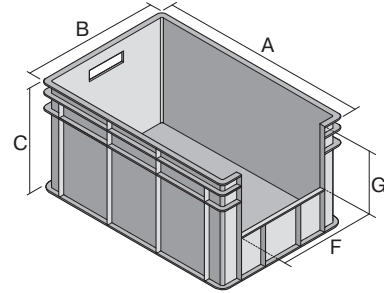

Eurostapelbehälter BN, mit stirnseitiger Sicht-/Entnahmeöffnung

BN4314 | Datenblatt

Pos. Abmessungen, Toleranzen nach DIN 16901

Pos.	Abmessungen, Toleranzen nach DIN 16901	
A	Außenlänge oben	400 mm
B	Außenbreite oben	300 mm
C	Höhe	153 mm
F	Breite der Sicht-/Entnahmeöffnung	230 mm
G	Höhe der Sicht-/Entnahmeöffnung	85 mm

Eigenschaften

Eigengewicht	0,84 kg
*Auflast	150 kg
*Inhaltsbelastung	30 kg
Volumen	14 Liter
Garantie	5 year BITO QUALITY
ESD	ESD auf Anfrage
Temperaturbeständigkeit	-20°C bis +80°C
Lebensmittelecht	✓
Material	PP
Lagerartikel	✓
Stück/VE	1
Farbe	blau
Bestell-Nr.	4-1616

*Belastungsangaben nach EN 13117 bei 23°C Umgebungstemperatur

Abmessungen, Toleranzen nach DIN 16901

Außenlänge oben	400 mm
Außenbreite oben	300 mm
Höhe	153 mm
Innenlänge oben	360 mm
Innenbreite oben	260 mm
Innenhöhe	150 mm
Sicht-/Entnahmeöffnung B x H	230 x 85 mm