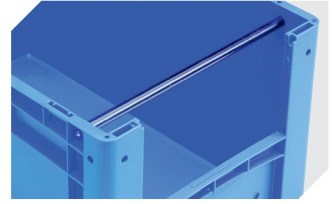

Tragestangen
für Eurostapelbehälter XL
für Eurostapelbehälter BN
L 267 x Ø 15 mm
43-9409