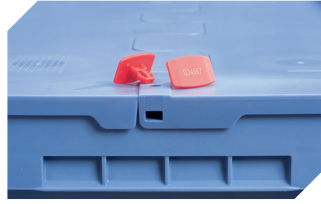

Bedruckung

Tampondruck Vorderseite	100 x 180 mm
Tampondruck Rückseite	100 x 180 mm
Tampondruck Längsseite	100 x 180 mm
Heißprägung Vorderseite	100 x 180 mm
Heißprägung Rückseite	100 x 180 mm
Heißprägung Längsseite	100 x 180 mm
Spritzprägung Längsseite	25 x 100 mm

Information & Service
www.bito.com

BITO
 LAGERTECHNIK

Eurostapelbehälter XL, mit anschnarntem zweiteiligem Klappdeckel **XLD86521** | Zubehör

Transportroller
für Behälter 800 x 600 mm
L 800 x B 600 x H 198 mm
43-1150

Plomben
MBP2-L - für BITOBOX MB, XL, SL
6-19162

Plomben
MBP2 - für BITOBOX MB
6-15705

Palettenabdeckhauben
L 1220 x B 820 mm
9-18421

Barcode-Plomben
MBP3 - für alle Mehrwegbehälter
MB-Größen und XL-Behälter 800 x
600 mm
6-31550