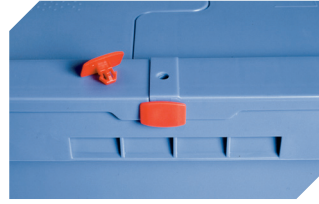

Information & Service
www.bito.com

BITO
 LAGERTECHNIK

Eurostapelbehälter XL, mit anschnarntem zweiteiligem Klappdeckel **XLD86521** | Zubehör

Transportroller
für Behälter 800 x 600 mm
L 800 x B 600 x H 198 mm
43-1150

Plomben
MBP2-L - für BITOBOX MB, XL, SL
6-19162

Plomben
MBP2 - für BITOBOX MB
6-15705

Palettenabdeckhauben
L 1220 x B 820 mm
9-18421

Barcode-Plomben
MBP3 - für alle Mehrwegbehälter
MB-Größen und XL-Behälter 800 x
600 mm
6-31550