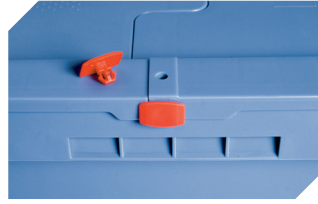

# Eurostapelbehälter XL mit Doppelboden, mit anschnarntem zweiteiligem Klappdeckel **XLD86421D** | Zubehör

**Transportroller**  
für Behälter 800 x 600 mm  
L 800 x B 600 x H 198 mm  
**43-1150**

**Stülpdeckel**  
für Eurostapelbehälter XL  
L 800 x B 600 mm  
**43-14853**