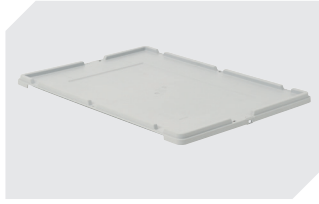

# Eurostapelbehälter XL mit Doppelboden, mit anschnarntem zweiteiligem Klappdeckel XLD86421D | Datenblatt

Pos. Abmessungen, Toleranzen nach DIN 16901

Pos.	Abmessungen, Toleranzen nach DIN 16901	
A	Außenlänge oben	800 mm
B	Außenbreite oben	600 mm
C	Höhe	438 mm

## Eigenschaften

Eigengewicht	9,41 kg
*Auflast	800 kg
*Inhaltsbelastung	200 kg
Volumen	164 Liter
Garantie	5 year BITO QUALITY
ESD	-
Temperaturbeständigkeit	-20°C bis +60°C
Lebensmittelecht	-
Material	PP
Lagerartikel	✓
Stück/VE	1
Farbe	Behälterfarbe blau - Bodenplatte schwarz
Bestell-Nr.	43-22565

## Bedruckung

Tampondruck Vorderseite	100 x 180 mm
Tampondruck Rückseite	100 x 180 mm
Tampondruck Längsseite	100 x 180 mm
Heißprägung Vorderseite	100 x 180 mm
Heißprägung Rückseite	100 x 180 mm
Heißprägung Längsseite	100 x 180 mm
Spritzprägung Längsseite	25 x 100 mm

# Eurostapelbehälter XL mit Doppelboden, mit anschnarntem zweiteiligem Klappdeckel **XLD86421D** | Zubehör

**Transportroller**  
für Behälter 800 x 600 mm  
L 800 x B 600 x H 198 mm  
**43-1150**

**Stülpdeckel**  
für Eurostapelbehälter XL  
L 800 x B 600 mm  
**43-14853**