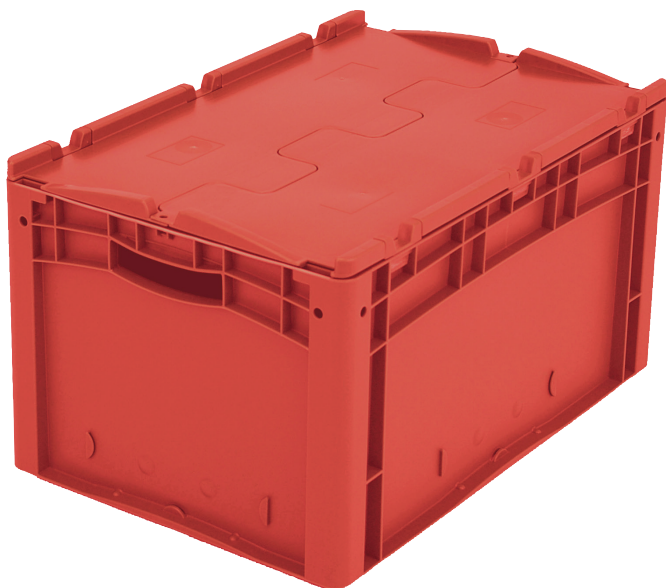

# Eurostapelbehälter XL, mit anschnarntem zweiteiligem Klappdeckel

## XLD64321 | Datenblatt

Pos. Abmessungen, Toleranzen nach DIN 16901

A	Außenlänge oben	600 mm
B	Außenbreite oben	400 mm
C	Höhe	338 mm

### Eigenschaften

Eigengewicht	3,36 kg
*Auflast	300 kg
*Inhaltsbelastung	20 kg
Volumen	63 Liter

Garantie	5 year BITO QUALITY
ESD	ESD auf Anfrage
Temperaturbeständigkeit	-20°C bis +80°C
Lebensmittelecht	✓
Material	PP

Lagerartikel	✓
Stück/VE	1
Farbe	rot
Bestell-Nr.	43-14520