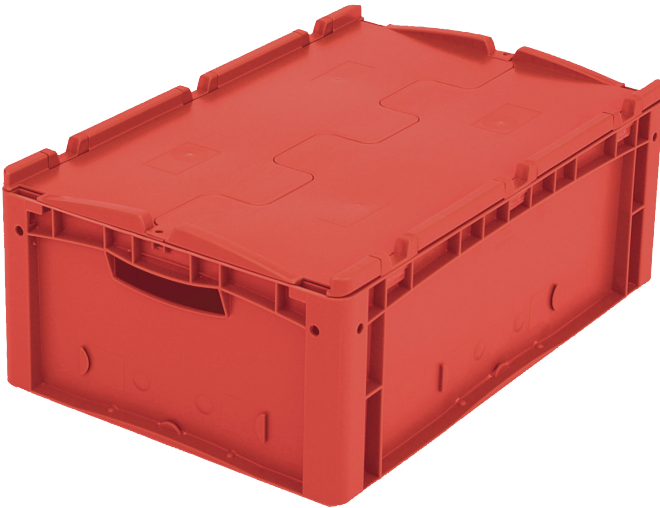

# Eurostapelbehälter XL, mit anschnarntem zweiteiligem Klappdeckel

## XLD64221 | Datenblatt

Pos. Abmessungen, Toleranzen nach DIN 16901

|   |                  |        |
|---|------------------|--------|
| A | Außenlänge oben  | 600 mm |
| B | Außenbreite oben | 400 mm |
| C | Höhe             | 238 mm |

### Eigenschaften

|                         |                     |
|-------------------------|---------------------|
| Eigengewicht            | 2,77 kg             |
| *Auflast                | 300 kg              |
| *Inhaltsbelastung       | 15 kg               |
| Volumen                 | 43 Liter            |
| Garantie                | 5 year BITO QUALITY |
| ESD                     | ESD auf Anfrage     |
| Temperaturbeständigkeit | -20°C bis +80°C     |
| Lebensmittelecht        | ✓                   |
| Material                | PP                  |
| Lagerartikel            | ✓                   |
| Stück/VE                | 1                   |
| Farbe                   | rot                 |
| Bestell-Nr.             | 43-14518            |