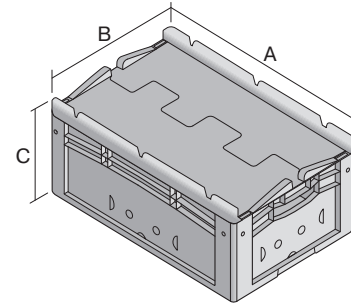

# Eurostapelbehälter XL, mit anschnarntem zweiteiligem Klappdeckel

## XLD64221 | Datenblatt

Pos. Abmessungen, Toleranzen nach DIN 16901

|   |                  |        |
|---|------------------|--------|
| A | Außenlänge oben  | 600 mm |
| B | Außenbreite oben | 400 mm |
| C | Höhe             | 238 mm |

### Eigenschaften

|                         |                     |
|-------------------------|---------------------|
| Eigengewicht            | 2,77 kg             |
| *Auflast                | 300 kg              |
| *Inhaltsbelastung       | 15 kg               |
| Volumen                 | 43 Liter            |
| Garantie                | 5 year BITO QUALITY |
| ESD                     | ESD auf Anfrage     |
| Temperaturbeständigkeit | -20°C bis +80°C     |
| Lebensmittelecht        | ✓                   |
| Material                | PP                  |
| Lagerartikel            | ✓                   |
| Stück/VE                | 1                   |
| Farbe                   | rot                 |
| Bestell-Nr.             | 43-14518            |

### Abmessungen, Toleranzen nach DIN 16901

|                   |        |
|-------------------|--------|
| Außenlänge oben   | 600 mm |
| Außenbreite oben  | 400 mm |
| Höhe              | 238 mm |
| Innenlänge oben   | 568 mm |
| Innenbreite oben  | 368 mm |
| Innenlänge unten  | 559 mm |
| Innenbreite unten | 359 mm |
| Innenhöhe         | 216 mm |