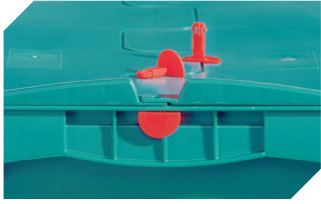

# Eurostapelbehälter XL, mit anschnarntem zweiteiligem Klappdeckel **XLD64221** | Zubehör

**Plomben**  
für Eurostapelbehälter XL und  
Kleinladungsträger KLT  
**9-16271**

**Palettenabdeckhauben**  
L 1220 x B 820 mm  
**9-18421**