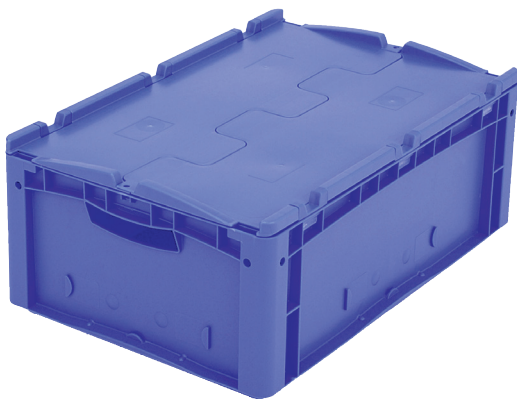

# Eurostapelbehälter XL mit Rippenboden RX, mit anschnarntem zweiteiligem Klappdeckel

## XLD64221RX | Datenblatt

Pos. Abmessungen, Toleranzen nach DIN 16901

A	Außenlänge oben	600 mm
B	Außenbreite oben	400 mm
C	Höhe	238 mm

### Eigenschaften

Eigengewicht	3,33 kg
*Auflast	300 kg
*Inhaltsbelastung	50 kg
Volumen	38 Liter
Garantie	5 year BITO QUALITY
ESD	ESD auf Anfrage
Temperaturbeständigkeit	-20°C bis +80°C
Lebensmittelecht	✓
Material	PP
Lagerartikel	✓
Stück/VE	1
Farbe	blau
Bestell-Nr.	43-30269