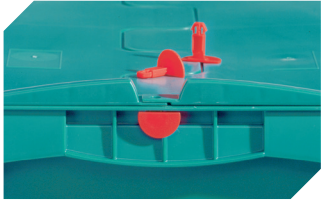

Eurostapelbehälter XL mit Rippenboden RX, mit anscharniertem zweiteiligem Klappdeckel

XLD64221RX | Zubehör

Plomben
für Eurostapelbehälter XL und
Kleinladungsträger KLT
9-16271