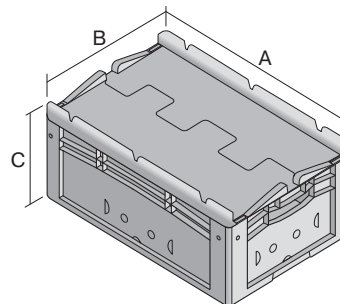

# Eurostapelbehälter XL mit Rippenboden RX, mit anschnarntem zweiteiligem Klappdeckel

## XLD64221RX | Datenblatt

Pos. Abmessungen, Toleranzen nach DIN 16901

A	Außenlänge oben	600 mm
B	Außenbreite oben	400 mm
C	Höhe	238 mm

### Eigenschaften

Eigengewicht	3,33 kg
*Auflast	300 kg
*Inhaltsbelastung	50 kg
Volumen	38 Liter
Garantie	5 year BITO QUALITY
ESD	ESD auf Anfrage
Temperaturbeständigkeit	-20°C bis +80°C
Lebensmittelecht	✓
Material	PP
Lagerartikel	✓
Stück/VE	1
Farbe	blau
Bestell-Nr.	43-30269

### Abmessungen, Toleranzen nach DIN 16901

Außenlänge oben	600 mm
Außenbreite oben	400 mm
Höhe	238 mm
Innenlänge oben	568 mm
Innenbreite oben	368 mm
Innenlänge unten	559 mm
Innenbreite unten	359 mm
Innenhöhe	202 mm