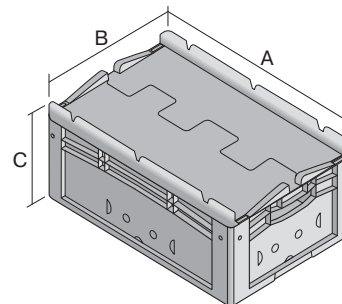

# Eurostapelbehälter XL mit Rippenboden RX, mit anschnarntem zweiteiligem Klappdeckel

## XLD64171RX | Datenblatt

Pos. Abmessungen, Toleranzen nach DIN 16901

Pos.	Abmessungen, Toleranzen nach DIN 16901	
A	Außenlänge oben	600 mm
B	Außenbreite oben	400 mm
C	Höhe	188 mm

### Eigenschaften

Eigengewicht	2,84 kg
*Auflast	300 kg
*Inhaltsbelastung	50 kg
Volumen	28 Liter
Garantie	5 year BITO QUALITY
ESD	ESD auf Anfrage
Temperaturbeständigkeit	-20°C bis +80°C
Lebensmittelecht	✓
Material	PP
Lagerartikel	✓
Stück/VE	1
Farbe	blau
Bestell-Nr.	43-30268

### Abmessungen, Toleranzen nach DIN 16901

Außenlänge oben	600 mm
Außenbreite oben	400 mm
Höhe	188 mm
Innenlänge oben	568 mm
Innenbreite oben	368 mm
Innenlänge unten	559 mm
Innenbreite unten	359 mm
Innenhöhe	152 mm