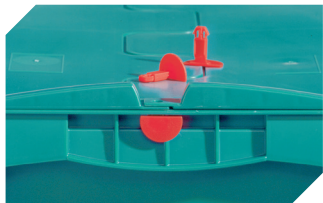

Eurostapelbehälter XL mit Rippenboden RX, mit anscharniertem zweiteiligem Klappdeckel

XLD64171RX | Zubehör

Plomben
für Eurostapelbehälter XL und
Kleinladungsträger KLT
9-16271