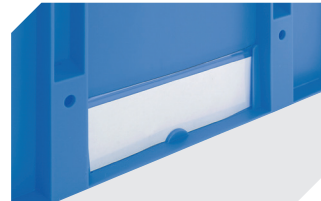

# Eurostapelbehälter XL, mit stirnseitiger Sicht-/Entnahmeöffnung XL86524 | Zubehör

**Transportroller**  
für Behälter 800 x 600 mm  
L 800 x B 600 x H 198 mm  
**43-1150**

**Etiketten**  
für BITOBOX XL und KLT mit einer  
Mindesthöhe von 170 mm  
B 210 x H 74 mm  
**43-14557**

**Stülpedeckel**  
für Eurostapelbehälter XL  
L 800 x B 600 mm  
**43-14853**

**Etikettenabdeckungen**  
für Eurostapelbehälter XL und  
Kleinladungsträger KLT  
B 209 x H 67 mm  
**9-20053**

**Tragestangen**  
für Eurostapelbehälter XL  
für Eurostapelbehälter BN  
L 557 x Ø 16 mm  
**43-22624**