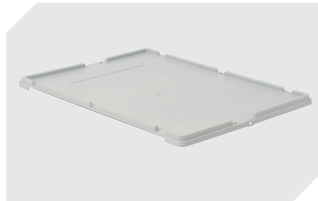

### Eigenschaften

Eigengewicht	7,74 kg
*Auflast	500 kg
*Inhaltsbelastung	60 kg
Volumen	213 Liter
Garantie	5 year BITO QUALITY
ESD	ESD auf Anfrage
Temperaturbeständigkeit	-20°C bis +80°C
Lebensmittelecht	✓
Material	PP
Lagerartikel	-
Stück/VE	1
Farbe	blau
Bestell-Nr.	43-22575

# Eurostapelbehälter XL, mit stirnseitiger Sicht-/Entnahmeöffnung XL86524 | Zubehör

**Transportroller**  
für Behälter 800 x 600 mm  
L 800 x B 600 x H 198 mm  
**43-1150**

**Etiketten**  
für BITOBOX XL und KLT mit einer  
Mindesthöhe von 170 mm  
B 210 x H 74 mm  
**43-14557**