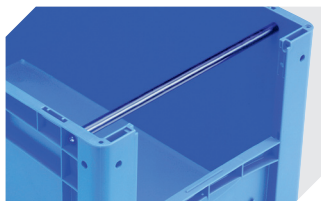

# Eurostapelbehälter XL, mit stirnseitiger Sicht-/Entnahmeöffnung XL86524 | Zubehör

**Transportroller**  
für Behälter 800 x 600 mm  
L 800 x B 600 x H 198 mm  
**43-1150**

**Etiketten**  
für BITOBOX XL und KLT mit einer  
Mindesthöhe von 170 mm  
B 210 x H 74 mm  
**43-14557**

**Stülpedeckel**  
für Eurostapelbehälter XL  
L 800 x B 600 mm  
**43-14853**

**Etikettenabdeckungen**  
für Eurostapelbehälter XL und  
Kleinladungsträger KLT  
B 209 x H 67 mm  
**9-20053**

**Tragestangen**  
für Eurostapelbehälter XL  
für Eurostapelbehälter BN  
L 557 x Ø 16 mm  
**43-22624**