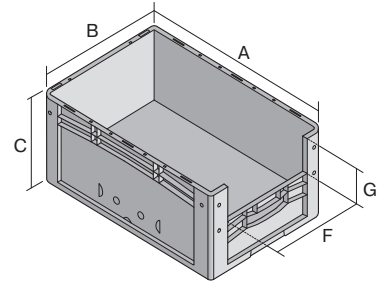

Eurostapelbehälter XL, mit stirnseitiger Sicht-/Entnahmeöffnung

XL86424 | Datenblatt

Pos. Abmessungen, Toleranzen nach DIN 16901

Pos.	Abmessungen, Toleranzen nach DIN 16901	
A	Außenlänge oben	800 mm
B	Außenbreite oben	600 mm
C	Höhe	420 mm
F	Breite der Sicht-/Entnahmeöffnung	459 mm
G	Höhe der Sicht-/Entnahmeöffnung	203 mm

Eigenschaften

Eigengewicht	6,38 kg
*Auflast	500 kg
*Inhaltsbelastung	60 kg
Volumen	170 Liter
Garantie	5 year BITO QUALITY
ESD	ESD auf Anfrage
Temperaturbeständigkeit	-20°C bis +80°C
Lebensmittelecht	✓
Material	PP
Lagerartikel	-
Stück/VE	1
Farbe	blau
Bestell-Nr.	43-22560

Abmessungen, Toleranzen nach DIN 16901

Außenlänge oben	800 mm
Außenbreite oben	600 mm
Höhe	420 mm
Innenlänge oben	762 mm
Innenbreite oben	562 mm
Innenhöhe	415 mm
Sicht-/Entnahmeöffnung B x H	459 x 203 mm

*Belastungsangaben nach EN 13117 bei 23°C Umgebungstemperatur

Information & Service
www.bito.com

BITO
 LAGERTECHNIK

Eurostapelbehälter XL, mit stirnseitiger Sicht-/Entnahmeöffnung XL86424 | Zubehör

Transportroller
für Behälter 800 x 600 mm
L 800 x B 600 x H 198 mm
43-1150