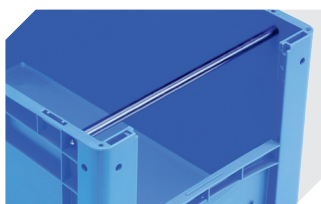

*Belastungsangaben nach EN 13117 bei 23°C Umgebungstemperatur

Information & Service
www.bito.com

BITO
 LAGERTECHNIK

Eurostapelbehälter XL, mit stirnseitiger Sicht-/Entnahmeöffnung XL86424 | Zubehör

Transportroller
für Behälter 800 x 600 mm
L 800 x B 600 x H 198 mm
43-1150

Etiketten
für BITOBOX XL und KLT mit einer
Mindesthöhe von 170 mm
B 210 x H 74 mm
43-14557

Stülpedeckel
für Eurostapelbehälter XL
L 800 x B 600 mm
43-14853

Etikettenabdeckungen
für Eurostapelbehälter XL und
Kleinladungsträger KLT
B 209 x H 67 mm
9-20053

Sichtscheiben
für Eurostapelbehälter XL
B 460 x H 198 mm
43-22548

Tragestangen
für Eurostapelbehälter XL
für Eurostapelbehälter BN
L 557 x Ø 16 mm
43-22624