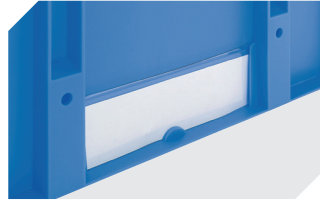

*Belastungsangaben nach EN 13117 bei 23°C Umgebungstemperatur

Information & Service
www.bito.com

BITO
 LAGERTECHNIK

Eurostapelbehälter XL, mit stirnseitiger Sicht-/Entnahmeöffnung XL64424 | Zubehör

Etiketten
für BITOBOX XL und KLT mit einer
Mindesthöhe von 170 mm
B 210 x H 74 mm
43-14557

Sichtscheiben
für Eurostapelbehälter XL
43-18586

Etikettenabdeckungen
für Eurostapelbehälter XL und
Kleinladungsträger KLT
B 209 x H 67 mm
9-20053

Auflagedeckel
für Eurostapelbehälter XL
L 600 x B 400 mm
43-20301