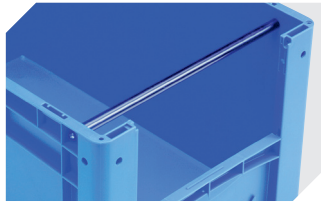

*Belastungsangaben nach EN 13117 bei 23°C Umgebungstemperatur

Information & Service
www.bito.com

BITO
 LAGERTECHNIK

Eurostapelbehälter XL, mit stirnseitiger Sicht-/Entnahmeöffnung XL64424 | Zubehör

Etiketten
für BITOBOX XL und KLT mit einer
Mindesthöhe von 170 mm
B 210 x H 74 mm
43-14557

Sichtscheiben
für Eurostapelbehälter XL
43-18586

Etikettenabdeckungen
für Eurostapelbehälter XL und
Kleinladungsträger KLT
B 209 x H 67 mm
9-20053

Auflagedeckel
für Eurostapelbehälter XL
L 600 x B 400 mm
43-20301

Griffverschlüsse
für Eurostapelbehälter XL Höhe 320
und 420 mm
43-31448

Tragestangen
für Eurostapelbehälter XL
für Eurostapelbehälter BN
L 267 x Ø 15 mm
43-9408