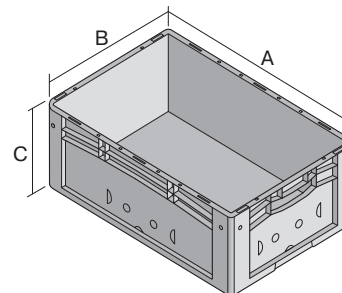

Eurostapelbehälter XL, Standardausführung

XL64421 | Datenblatt

Pos. Abmessungen, Toleranzen nach DIN 16901

Pos.	Abmessungen, Toleranzen nach DIN 16901	
A	Außenlänge oben	600 mm
B	Außenbreite oben	400 mm
C	Höhe	420 mm

Eigenschaften

Eigengewicht	2,98 kg
*Auflast	300 kg
*Inhaltsbelastung	20 kg
Volumen	82 Liter
Garantie	5 year BITO QUALITY
ESD	ESD auf Anfrage
Temperaturbeständigkeit	-20°C bis +80°C
Lebensmittelecht	✓
Material	PP
Lagerartikel	✓
Stück/VE	1
Farbe	blau
Bestell-Nr.	43-18504

*Belastungsangaben nach EN 13117 bei 23°C Umgebungstemperatur

Abmessungen, Toleranzen nach DIN 16901

Außenlänge oben	600 mm
Außenbreite oben	400 mm
Höhe	420 mm
Innenlänge oben	568 mm
Innenbreite oben	368 mm
Innenlänge unten	559 mm
Innenbreite unten	359 mm
Innenhöhe	416 mm

Bedruckung

Tampondruck Vorderseite	100 x 250 mm
Tampondruck Rückseite	100 x 250 mm
Tampondruck Längsseite	100 x 250 mm
Heißprägung Vorderseite	100 x 250 mm
Heißprägung Rückseite	100 x 250 mm
Heißprägung Längsseite	100 x 250 mm
Spritzprägung Längsseite	25 x 100 mm