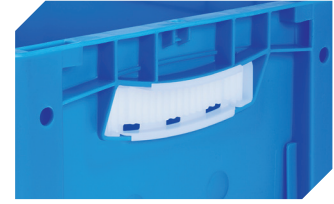

Information & Service
www.bito.com

BITO
 LAGERTECHNIK

Eurostapelbehälter XL, Standardausführung **XL64421** | Zubehör

Palettenabdeckhauben
L 1220 x B 820 mm
9-18421

Auflagedeckel
für Eurostapelbehälter XL
L 600 x B 400 mm
43-20301

Transportroller
Material Rad: Gummi
L 620 x B 420 mm
43-21883

Griffverschlüsse
für Eurostapelbehälter XL Höhe 320
und 420 mm
43-31448

Tütenleisten
demontierbar
6-31553

Information & Service
www.bito.com

BITO
LAGERTECHNIK