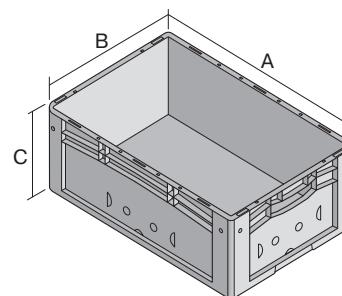

Eurostapelbehälter XL, mit durchbrochenem Boden und Wänden

XL64323 | Datenblatt

Pos. Abmessungen, Toleranzen nach DIN 16901

Pos.	Abmessungen, Toleranzen nach DIN 16901	
A	Außenlänge oben	600 mm
B	Außenbreite oben	400 mm
C	Höhe	320 mm

Eigenschaften

Eigengewicht	2,30 kg
*Auflast	300 kg
*Inhaltsbelastung	35 kg
Volumen	59 Liter
Garantie	5 year BITO QUALITY
ESD	ESD auf Anfrage
Temperaturbeständigkeit	-20°C bis +80°C
Lebensmittelecht	✓
Material	PP
Lagerartikel	✓
Stück/VE	1
Farbe	blau
Bestell-Nr.	43-18499

*Belastungsangaben nach EN 13117 bei 23°C Umgebungstemperatur

Abmessungen, Toleranzen nach DIN 16901

Außenlänge oben	600 mm
Außenbreite oben	400 mm
Höhe	320 mm
Innenlänge oben	568 mm
Innenbreite oben	368 mm
Innenlänge unten	559 mm
Innenbreite unten	359 mm
Innenhöhe	302 mm
Bedruckung	
Spritzprägung Längsseite	25 x 100 mm

Information & Service
www.bitto.com

BITO
 LAGERTECHNIK

Eurostapelbehälter XL, mit durchbrochenem Boden und Wänden XL64323 | Zubehör

Palettenabdeckhauben
L 1220 x B 820 mm
9-18421

Auflagedeckel
für Eurostapelbehälter XL
L 600 x B 400 mm
43-20301