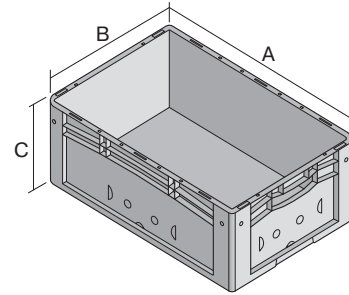

Eurostapelbehälter XL mit Rippenboden RX XL64321RX | Datenblatt

Pos. Abmessungen, Toleranzen nach DIN 16901

Pos.	Abmessungen, Toleranzen nach DIN 16901	
A	Außenlänge oben	600 mm
B	Außenbreite oben	400 mm
C	Höhe	320 mm

Eigenschaften

Eigengewicht	2,89 kg
*Auflast	300 kg
*Inhaltsbelastung	50 kg
Volumen	60 Liter
Garantie	5 year BITO QUALITY
ESD	ESD auf Anfrage
Temperaturbeständigkeit	-20°C bis +80°C
Lebensmittelecht	✓
Material	PP
Lagerartikel	✓
Stück/VE	1
Farbe	blau
Bestell-Nr.	43-30208

*Belastungsangaben nach EN 13117 bei 23°C Umgebungstemperatur

Abmessungen, Toleranzen nach DIN 16901

Außenlänge oben	600 mm
Außenbreite oben	400 mm
Höhe	320 mm
Innenlänge oben	568 mm
Innenbreite oben	368 mm
Innenlänge unten	559 mm
Innenbreite unten	359 mm
Innenhöhe	302 mm

Bedruckung

Tampondruck Vorderseite	100 x 250 mm
Tampondruck Rückseite	100 x 250 mm
Tampondruck Längsseite	100 x 250 mm
Heißprägung Vorderseite	100 x 250 mm
Heißprägung Rückseite	100 x 250 mm
Heißprägung Längsseite	100 x 250 mm
Spritzprägung Längsseite	25 x 100 mm