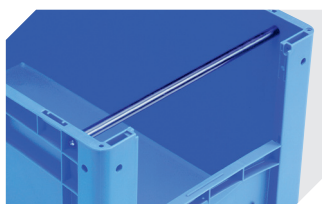

*Belastungsangaben nach EN 13117 bei 23°C Umgebungstemperatur

Information & Service
www.bito.com

BITO
 LAGERTECHNIK

Eurostapelbehälter XL, mit stirnseitiger Sicht-/Entnahmeöffnung XL64274 | Zubehör

Etiketten
für BITOBOX XL und KLT mit einer
Mindesthöhe von 170 mm
B 210 x H 74 mm
43-14557

Sichtscheiben
für Eurostapelbehälter XL
43-18588

Etikettenabdeckungen
für Eurostapelbehälter XL und
Kleinladungsträger KLT
B 209 x H 67 mm
9-20053

Auflagedeckel
für Eurostapelbehälter XL
L 600 x B 400 mm
43-20301

Griffverschlüsse
für Eurostapelbehälter XL Höhe 170,
220 und 270 mm
43-31450

Tragestangen
für Eurostapelbehälter XL
für Eurostapelbehälter BN
L 267 x Ø 15 mm
43-9408