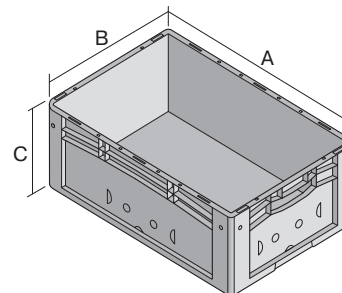

Eurostapelbehälter XL, mit durchbrochenem Boden und Wänden

XL64273 | Datenblatt

Pos. Abmessungen, Toleranzen nach DIN 16901

Pos.	Abmessungen, Toleranzen nach DIN 16901	
A	Außenlänge oben	600 mm
B	Außenbreite oben	400 mm
C	Höhe	270 mm

Eigenschaften

Eigengewicht	1,99 kg
*Auflast	300 kg
*Inhaltsbelastung	35 kg
Volumen	49 Liter
Garantie	5 year BITO QUALITY
ESD	ESD auf Anfrage
Temperaturbeständigkeit	-20°C bis +80°C
Lebensmittelecht	✓
Material	PP
Lagerartikel	✓
Stück/VE	1
Farbe	blau
Bestell-Nr.	43-18493

*Belastungsangaben nach EN 13117 bei 23°C Umgebungstemperatur

Abmessungen, Toleranzen nach DIN 16901

Außenlänge oben	600 mm
Außenbreite oben	400 mm
Höhe	270 mm
Innenlänge oben	568 mm
Innenbreite oben	368 mm
Innenlänge unten	559 mm
Innenbreite unten	359 mm
Innenhöhe	252 mm
Bedruckung	
Spritzprägung Längsseite	25 x 180 mm

Information & Service
www.bito.com

BITO
 LAGERTECHNIK

Eurostapelbehälter XL, mit durchbrochenem Boden und Wänden **XL64273** | Zubehör

Palettenabdeckhauben
L 1220 x B 820 mm
9-18421

Auflagedeckel
für Eurostapelbehälter XL
L 600 x B 400 mm
43-20301