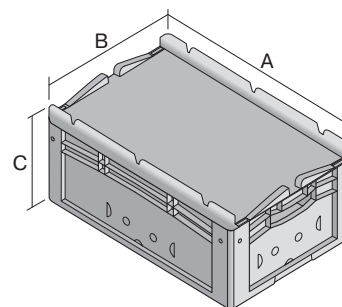

# Eurostapelbehälter XL, mit einteiligem Klappdeckel und Schnappverschluss

## XL64271ASDV | Datenblatt

Pos. Abmessungen, Toleranzen nach DIN 16901

A	Außenlänge oben	600 mm
B	Außenbreite oben	400 mm
C	Höhe	288 mm

### Eigenschaften

Eigengewicht	3,20 kg
*Auflast	300 kg
*Inhaltsbelastung	15 kg
Volumen	51 Liter
Garantie	5 year BITO QUALITY
ESD	ESD auf Anfrage
Temperaturbeständigkeit	-20°C bis +80°C
Lebensmittelecht	✓
Material	PP
Lagerartikel	✓
Stück/VE	1
Farbe	blau
Bestell-Nr.	43-22255

### Abmessungen, Toleranzen nach DIN 16901

Außenlänge oben	600 mm
Außenbreite oben	400 mm
Höhe	288 mm
Innenlänge oben	568 mm
Innenbreite oben	368 mm
Innenlänge unten	559 mm
Innenbreite unten	359 mm
Innenhöhe	266 mm