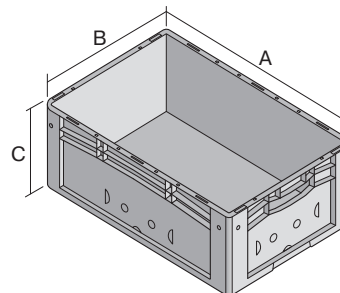

# Eurostapelbehälter XL, mit durchbrochenem Boden und Wänden

## XL64223 | Datenblatt

Pos. Abmessungen, Toleranzen nach DIN 16901

Pos.	Abmessungen, Toleranzen nach DIN 16901	
A	Außenlänge oben	600 mm
B	Außenbreite oben	400 mm
C	Höhe	220 mm

### Eigenschaften

Eigengewicht	1,87 kg
*Auflast	300 kg
*Inhaltsbelastung	35 kg
Volumen	38 Liter
Garantie	5 year BITO QUALITY
ESD	ESD auf Anfrage
Temperaturbeständigkeit	-20°C bis +80°C
Lebensmittelecht	✓
Material	PP
Lagerartikel	✓
Stück/VE	1
Farbe	blau
Bestell-Nr.	43-18487

### Abmessungen, Toleranzen nach DIN 16901

Außenlänge oben	600 mm
Außenbreite oben	400 mm
Höhe	220 mm
Innenlänge oben	568 mm
Innenbreite oben	368 mm
Innenlänge unten	559 mm
Innenbreite unten	359 mm
Innenhöhe	202 mm
Bedruckung	
Spritzprägung Längsseite	25 x 180 mm