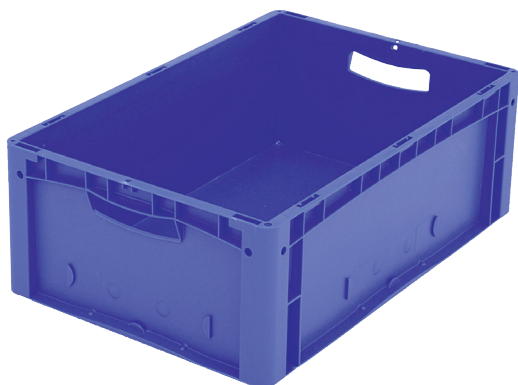

# Eurostapelbehälter XL mit Rippenboden RX XL64221RX | Datenblatt

Pos. Abmessungen, Toleranzen nach DIN 16901

Pos.	Abmessungen, Toleranzen nach DIN 16901	
A	Außenlänge oben	600 mm
B	Außenbreite oben	400 mm
C	Höhe	220 mm

## Eigenschaften

Eigengewicht	2,39 kg
*Auflast	300 kg
*Inhaltsbelastung	50 kg
Volumen	38 Liter
Garantie	5 year BITO QUALITY
ESD	ESD auf Anfrage
Temperaturbeständigkeit	-20°C bis +80°C
Lebensmittelecht	✓
Material	PP
Lagerartikel	✓
Stück/VE	1
Farbe	blau
Bestell-Nr.	43-30206