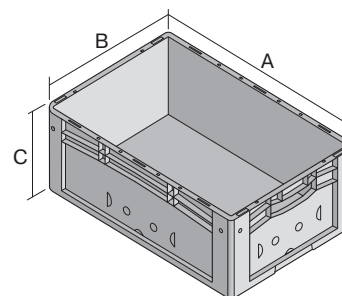

# Eurostapelbehälter XL mit Rippenboden RX XL64221RX | Datenblatt

Pos. Abmessungen, Toleranzen nach DIN 16901

Pos.	Abmessungen, Toleranzen nach DIN 16901	
A	Außenlänge oben	600 mm
B	Außenbreite oben	400 mm
C	Höhe	220 mm

## Eigenschaften

Eigengewicht	2,39 kg
*Auflast	300 kg
*Inhaltsbelastung	50 kg
Volumen	38 Liter
Garantie	5 year BITO QUALITY
ESD	ESD auf Anfrage
Temperaturbeständigkeit	-20°C bis +80°C
Lebensmittelecht	✓
Material	PP
Lagerartikel	✓
Stück/VE	1
Farbe	blau
Bestell-Nr.	43-30206

## Abmessungen, Toleranzen nach DIN 16901

Außenlänge oben	600 mm
Außenbreite oben	400 mm
Höhe	220 mm
Innenlänge oben	568 mm
Innenbreite oben	368 mm
Innenlänge unten	559 mm
Innenbreite unten	359 mm
Innenhöhe	202 mm