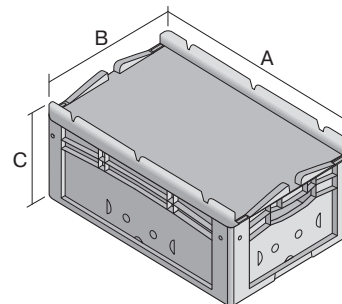

# Eurostapelbehälter XL, mit einteiligem Klappdeckel und Schnappverschluss

## XL64221ASDV | Datenblatt

Pos. Abmessungen, Toleranzen nach DIN 16901

A	Außenlänge oben	600 mm
B	Außenbreite oben	400 mm
C	Höhe	238 mm

### Eigenschaften

Eigengewicht	2,91 kg
*Auflast	300 kg
*Inhaltsbelastung	15 kg
Volumen	41 Liter
Garantie	5 year BITO QUALITY
ESD	ESD auf Anfrage
Temperaturbeständigkeit	-20°C bis +80°C
Lebensmittelecht	✓
Material	PP
Lagerartikel	✓
Stück/VE	1
Farbe	blau
Bestell-Nr.	43-22254

### Abmessungen, Toleranzen nach DIN 16901

Außenlänge oben	600 mm
Außenbreite oben	400 mm
Höhe	238 mm
Innenlänge oben	568 mm
Innenbreite oben	368 mm
Innenlänge unten	559 mm
Innenbreite unten	359 mm
Innenhöhe	216 mm