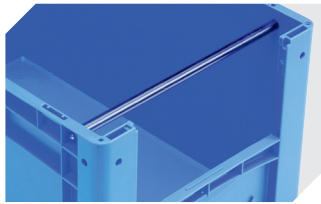

*Belastungsangaben nach EN 13117 bei 23°C Umgebungstemperatur

Information & Service
www.bito.com

BITO
 LAGERTECHNIK

Eurostapelbehälter XL, mit stirnseitiger Sicht-/Entnahmeöffnung **XL64174** | Zubehör

Etiketten
für BITOBOX XL und KLT mit einer
Mindesthöhe von 170 mm
B 210 x H 74 mm
43-14557

Etikettenabdeckungen
für Eurostapelbehälter XL und
Kleinladungsträger KLT
B 209 x H 67 mm
9-20053

Auflagedeckel
für Eurostapelbehälter XL
L 600 x B 400 mm
43-20301

Griffverschlüsse
für Eurostapelbehälter XL Höhe 170,
220 und 270 mm
43-31450