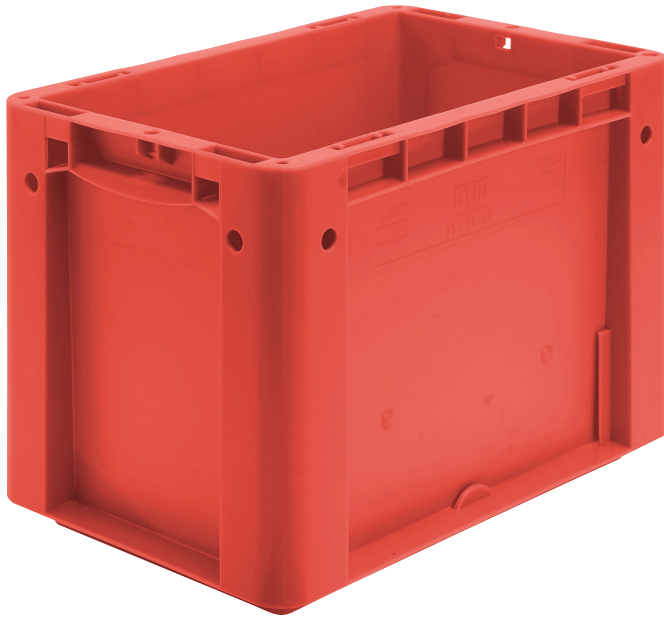

Eurostapelbehälter XL, Standardausführung XL32221 | Datenblatt

Pos. Abmessungen, Toleranzen nach DIN 16901

Pos.	Abmessungen, Toleranzen nach DIN 16901	
A	Außenlänge oben	300 mm
B	Außenbreite oben	200 mm
C	Höhe	220 mm

Eigenschaften

Eigengewicht	0,71 kg
*Inhaltsbelastung	15 kg
Volumen	8 Liter
Garantie	5 year BITO QUALITY
ESD	ESD auf Anfrage
Temperaturbeständigkeit	-20°C bis +80°C
Lebensmittelecht	✓
Material	PP
Lagerartikel	✓
Stück/VE	1
Farbe	rot
Bestell-Nr.	43-30391

Information & Service
www.bitocom

BITO
LAGERTECHNIK

Eurostapelbehälter XL, Standardausführung **XL32221** | Zubehör

Palettenabdeckhauben
L 1220 x B 820 mm
9-18421

Auflagedeckel
für Eurostapelbehälter XL
L 300 x B 200 mm
43-30392