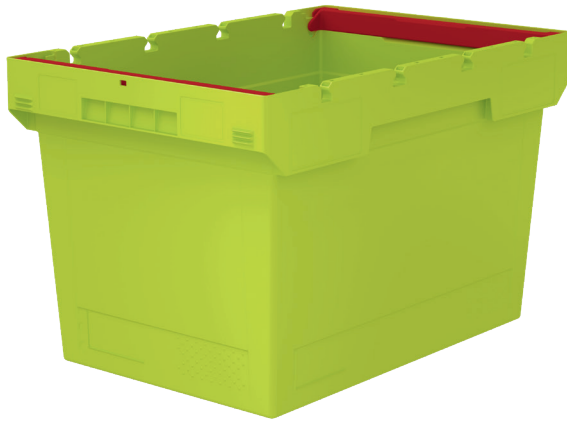

Mehrwegbehälter MB Food & Delivery, mit montierten, schwenkbaren Stapelbügeln MBBEC64371-B3 | Datenblatt

Pos. Abmessungen, Toleranzen nach DIN 16901

A	Außenlänge oben	600 mm
B	Außenbreite oben	400 mm
C	Höhe	373 mm

Eigenschaften

Eigengewicht	2,42 kg
*Inhaltsbelastung	28 kg
Volumen	67 Liter
Garantie	5 year BITO QUALITY
ESD	-
Lebensmittelecht	-
Material	PP
Lagerartikel	-
Stück/VE	1
Farbe	limonengrün
Bestell-Nr.	79-51073

Abmessungen, Toleranzen nach DIN 16901

Außenlänge oben	600 mm
Außenbreite oben	400 mm
Höhe	373 mm
Innenhöhe	357 mm
Nutzbare Innenhöhe im Stapel/gestapelt	357 mm

Weitere Farben / Sonderfarben auf Anfrage

*Belastungsangaben nach EN 13117 bei 23°C Umgebungstemperatur

Information & Service
www.bito.com

BITO
LAGERTECHNIK

Mehrwegbehälter MB Food & Delivery, mit montierten, schwenkbaren Stapelbügeln

MBBEC64371-B3 | Zubehör