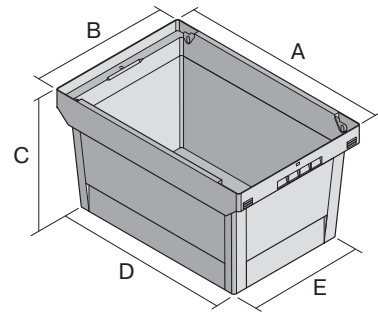

Mehrwegbehälter MB Food & Delivery, mit montierten, schwenkbaren Stapelbügeln MBBEC64371-B3 | Datenblatt

Pos. Abmessungen, Toleranzen nach DIN 16901

A	Außenlänge oben	600 mm
B	Außenbreite oben	400 mm
C	Höhe	373 mm

Eigenschaften

Eigengewicht	2,42 kg
*Inhaltsbelastung	28 kg
Volumen	67 Liter
Garantie	5 year BITO QUALITY
ESD	-
Lebensmittelecht	-
Material	PP
Lagerartikel	-
Stück/VE	1
Farbe	limonengrün
Bestell-Nr.	79-51073

Abmessungen, Toleranzen nach DIN 16901

Außenlänge oben	600 mm
Außenbreite oben	400 mm
Höhe	373 mm
Innenhöhe	357 mm
Nutzbare Innenhöhe im Stapel/gestapelt	357 mm

Weitere Farben / Sonderfarben auf Anfrage