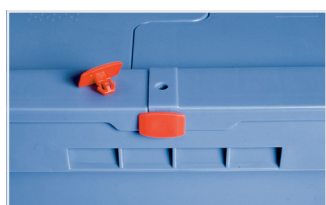

Isoliereinsätze 64
L 528 x B 358 x H 352 mm
79-51057

Isoliereinsätze 32
L 358 x B 263 x H 352 mm
79-51058

Transportroller
für Mehrwegbehälter 600 x 400 mm
L 620 x B 420 mm
6-15510

Plomben
MBP1 - für BITOBOX MB
6-10810

Plomben
MBP2 - für BITOBOX MB
6-15705

Plomben
MBP2-L - für BITOBOX MB, XL, SL
6-19162

Barcode-Plomben
MBP3 - für alle Mehrwegbehälter MB-Größen und XL-Behälter 800 x 600 mm
6-31550

Stülpedeckel
für Mehrwegbehälter MB
L 608 x B 407 mm
6-30276