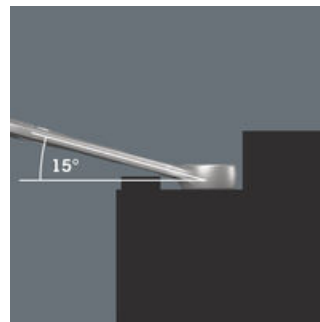

- Zöllig
- 8-teilig
- Die Leiste hält durch starken Magnet sicher an Metallflächen. Alternativ kann die Leiste auch an eine Wand geschraubt werden.
- Die Klemmen der Leiste sorgen für perfekten Halt der Werkzeuge
- Besonders geeignet für enge Bauräume
- Die spezielle Maulgeometrie erweitert die Ansetzmöglichkeiten des Werkzeugs
- Der geringe Rückholwinkel im Maul "packt" die Schraube alle 15°
- Schlanke, um 15° abgewinkelte Ringseite

Die Klemmleiste kann durch ihren starken Magnet sicher an Metallflächen angebracht werden.

**Befestigung mit Schrauben**

Die Leiste kann auch an eine Wand geschraubt werden.

**Für besonders enge Bauräume**

Der Ringmaulschlüssel Joker 6003 mit seiner besonderen Maulgeometrie - eine um 7,5° geschwenkte Maulseite und die Doppelsechskantgeometrie - verdoppelt die Ansetzmöglichkeiten bei wiederholter 180°-Drehung des Schlüssels um die Längsachse. Muttern bzw. Schraubenköpfe können alle 15° "gepackt" werden. Den jeweiligen Ansetzpunkt findet der Joker 6003 nach jedem Wenden sozusagen von selbst.

**Doppelsechskant-Geometrie**

Die Doppelsechskantgeometrie an der Maul- und der Ringseite sichert die formschlüssige Verbindung mit dem Schraubenkopf oder der Mutter und verringert die Abrutschgefahr.

**Joker 6003: Abgewinkelte Ringseite**