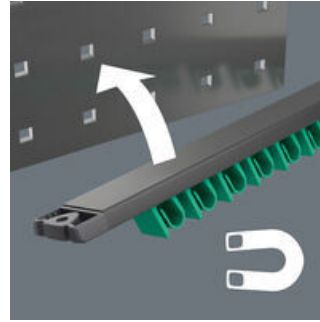

- Zöllig
- 8-teilig
- Die Leiste hält durch starken Magnet sicher an Metallflächen. Alternativ kann die Leiste auch an eine Wand geschraubt werden.
- Die Klemmen der Leiste sorgen für perfekten Halt der Werkzeuge
- Besonders geeignet für enge Bauräume
- Die spezielle Maulgeometrie erweitert die Ansetzmöglichkeiten des Werkzeugs
- Der geringe Rückholwinkel im Maul "packt" die Schraube alle 15°
- Schlanke, um 15° abgewinkelte Ringseite

Ringmaulschlüssel-Set, 8-teilig, zöllige Größen; auf Klemmleiste. Der Joker 6003 erzielt durch die Kombination des um 7,5° geschwenkten Mauls und der Doppelsechskantgeometrie eine Verdopplung der Ansetzpunkte. Bei einer wiederholten 180°-Drehung des Schlüssels um die Längsachse während des Schraubens gibt es vier Ansetzmöglichkeiten und Muttern bzw. Schraubenköpfe können alle 15° "gepackt" werden. Dadurch wird das Verschrauben besonders in engen Bauräumen deutlich einfacher. Die schlanke und dennoch robuste Ringseite ist um 15° zur Werkzeugachse abgewinkelt. Durch die hochwertige Oberflächenvergütung wird ein hoher und lang anhaltender Korrosionsschutz erzielt. Mit Werkzeugfinder Take it easy: Farbkennzeichnung nach Größen. Die Klemmen der Leiste sorgen für perfekten Halt der Werkzeuge. Die Leiste hält durch starken Magnet sicher an Metallflächen. Alternativ kann die Leiste auch an eine Wand geschraubt werden.

Die Klemmleiste kann durch ihren starken Magnet sicher an Metallflächen angebracht werden.

**Befestigung mit Schrauben**

Die Leiste kann auch an eine Wand geschraubt werden.

**Für besonders enge Bauräume**

Der Ringmaulschlüssel Joker 6003 mit seiner besonderen Maulgeometrie - eine um 7,5° geschwenkte Maulseite und die Doppelsechskantgeometrie - verdoppelt die Ansetzmöglichkeiten bei wiederholter 180°-Drehung des Schlüssels um die Längsachse. Muttern bzw. Schraubenköpfe können alle 15° "gepackt" werden. Den jeweiligen Ansetzpunkt findet der Joker 6003 nach jedem Wenden sozusagen von selbst.