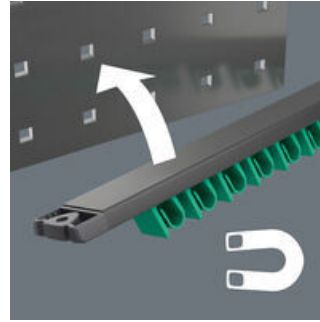

- 11-teilig
- Die Leiste hält durch starken Magnet sicher an Metallflächen. Alternativ kann die Leiste auch an eine Wand geschraubt werden.
- Die Klemmen der Leiste sorgen für perfekten Halt der Werkzeuge
- Besonders geeignet für enge Bauräume
- Die spezielle Maulgeometrie erweitert die Ansetzmöglichkeiten des Werkzeugs
- Der geringe Rückholwinkel im Maul "packt" die Schraube alle 15°
- Schlanke, um 15° abgewinkelte Ringseite
- Mit Werkzeugfinder Take it easy: Farbkennzeichnung nach Größen

Ringmaulschlüssel-Set, 11-teilig, metrische Größen; auf Klemmleiste. Der Joker 6003 erzielt durch die Kombination des um 7,5° geschwenkten Mauls und der Doppelsechskantgeometrie eine Verdopplung der Ansetzpunkte. Bei einer wiederholten 180°-Drehung des Schlüssels um die Längsachse während des Schraubens gibt es vier Ansetzmöglichkeiten und Muttern bzw. Schraubenköpfe können alle 15° "gepackt" werden. Dadurch wird das Verschrauben besonders in engen Bauräumen deutlich einfacher. Die schlanke und dennoch robuste Ringseite ist um 15° zur Werkzeugachse abgewinkelt. Durch die hochwertige Oberflächenvergiftung wird ein hoher und lang anhaltender Korrosionsschutz erzielt. Mit Werkzeugfinder Take it easy: Farbkennzeichnung nach Größen. Die Klemmen der Leiste sorgen für perfekten Halt der Werkzeuge. Die Leiste hält durch starken Magnet sicher an Metallflächen. Alternativ kann die Leiste auch an eine Wand geschraubt werden.

Hält durch Magnetkraft

Die Klemmleiste kann durch ihren starken Magnet sicher an Metallflächen angebracht werden.

Befestigung mit Schrauben

Die Leiste kann auch an eine Wand geschraubt werden.

Für besonders enge Bauräume