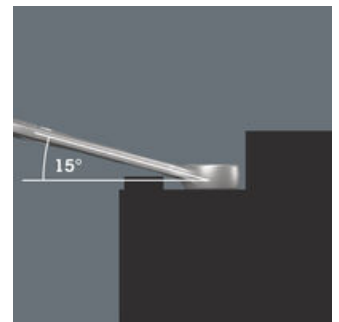

- 11-teilig
- Die Leiste hält durch starken Magnet sicher an Metallflächen. Alternativ kann die Leiste auch an eine Wand geschraubt werden.
- Die Klemmen der Leiste sorgen für perfekten Halt der Werkzeuge
- Besonders geeignet für enge Bauräume
- Die spezielle Maulgeometrie erweitert die Ansetzmöglichkeiten des Werkzeugs
- Der geringe Rückholwinkel im Maul "packt" die Schraube alle 15°
- Schlanke, um 15° abgewinkelte Ringseite
- Mit Werkzeugfinder Take it easy: Farbkennzeichnung nach Größen

Der Ringmaulschlüssel Joker 6003 mit seiner besonderen Maulgeometrie - eine um 7,5° geschwenkte Maulseite und die Doppelsechskantgeometrie - verdoppelt die Ansetzmöglichkeiten bei wiederholter 180°-Drehung des Schlüssels um die Längsachse. Muttern bzw. Schraubenköpfe können alle 15° "gepackt" werden. Den jeweiligen Ansetzpunkt findet der Joker 6003 nach jedem Wenden sozusagen von selbst.

Joker 6003: Für weniger als 30° Schwenkwinkel

Durch die um 7,5° geschwenkte Maulseite, Doppelsechskantgeometrie und eine angepasste Anwendungsweise (Ansetzen - Schrauben - Drehen - erneut Ansetzen - Schrauben - Drehen usw.) können auch Schraubsituationen gelöst werden, die weniger als 30° Schwenkwinkel zulassen.

Doppelsechskant-Geometrie

Die Doppelsechskantgeometrie an der Maul- und der Ringseite sichert die formschlüssige Verbindung mit dem Schraubenkopf oder der Mutter und verringert die Abrutschgefahr.

Joker 6003: Abgewinkelte Ringseite