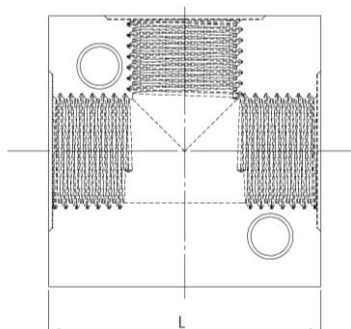

16.0963

T-Verteiler, anflanschbar

Artikel Nr.	Typen Nr.	Gewinde	SW mm	L mm
112589	16.0963	G 3/8	25	40,0
112590	16.0964	G 1/2	30	50,0
129676	16.0965	G 1/8	16	25,0
129677	16.0966	G 1/4	20	40,0

16.0973

Kreuz-Verteiler, anflanschbar

Artikel Nr.	Typen Nr.	Gewinde	SW mm	L mm
112594	16.0973	G 3/8	25	40,0
112595	16.0974	G 1/2	30	50,0
129678	16.0975	G 1/8	16	25,0
129679	16.0976	G 1/4	20	40,0