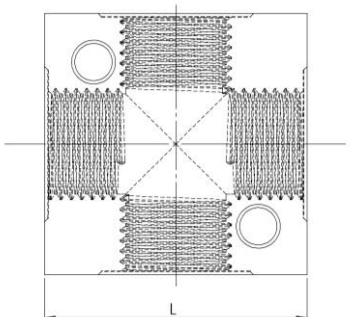

16.0963

T-Verteiler, anflanschbar

Artikel Nr.	Typen Nr.	Gewinde	SW mm	L mm
112589	16.0963	G 3/8	25	40,0
112590	16.0964	G 1/2	30	50,0
129676	16.0965	G 1/8	16	25,0
129677	16.0966	G 1/4	20	40,0

16.0973

Kreuz-Verteiler, anflanschbar

Artikel Nr.	Typen Nr.	Gewinde	SW mm	L mm
112594	16.0973	G 3/8	25	40,0
112595	16.0974	G 1/2	30	50,0
129678	16.0975	G 1/8	16	25,0
129679	16.0976	G 1/4	20	40,0