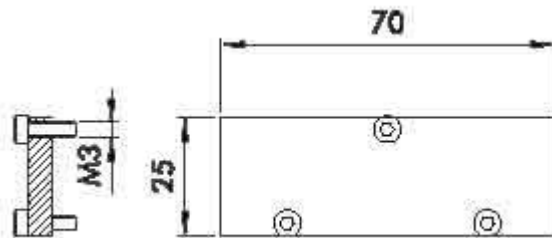

### Abdeckplatte für Grundplatte G 1/4 für Anschlussfläche G 1/8

Artikel Nr.	Typen Nr.	Gewicht g	Material				
106631	520.18-A	23	Aluminium				

520.14-A

### Abdeckplatte für Grundplatte G 3/8 für Anschlussfläche G 1/4

Artikel Nr.	Typen Nr.	Gewicht g	Material				
106641	520.14-A	29	Aluminium				