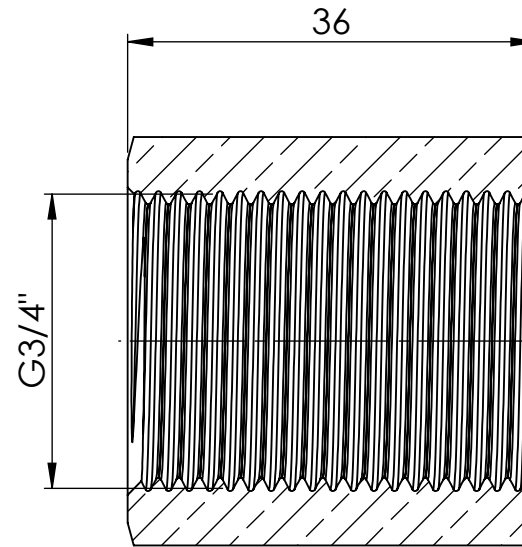

B

B

C

C

D

D

Ansicht / view A-A

		Maßstab / Scale: 1.5:1	
		Material: CW 614N (CuZn39Pb3)	
		Benennung / Designation:	
		Muffe mit Aussensechskant	
		Bushing with exterior	
		Artikelnummer / item number:	Status
		138465	Format
		Typ-Nr.: MSN252MU34	Version
			Blatt / von sheet / of
			2 / 2