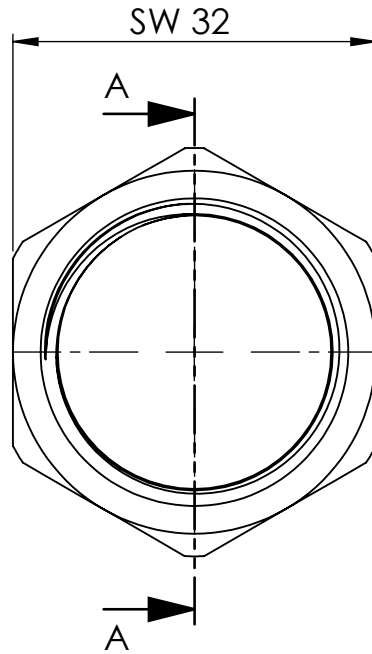

B

B

C

C

D

D

Ansicht / view A-A

		Maßstab / Scale: 1.5:1	
		Material: CW 614N (CuZn39Pb3)	
		Benennung / Designation:	
		Muffe mit Aussensechskant	
		Bushing with exterior	
		Artikelnummer / item number:	Status
		138465	Format
		Typ-Nr.: MSN252MU34	Version
			Blatt / von sheet / of
			2 / 2