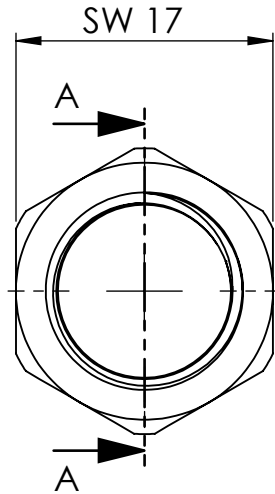

B

B

C

C

D

D

SCHNITT A-A

		Maßstab / Scale: 2:1	
		Material: CW 614N (CuZn39Pb3)	
		Benennung / Designation: Muffe mit Aussensechskant Bushing with exterior	
		Artikelnummer / item number: 138462	Status
		Typ-Nr.: MSN252MU14	Format A4
			Version
			Blatt / von sheet / of 2 / 2