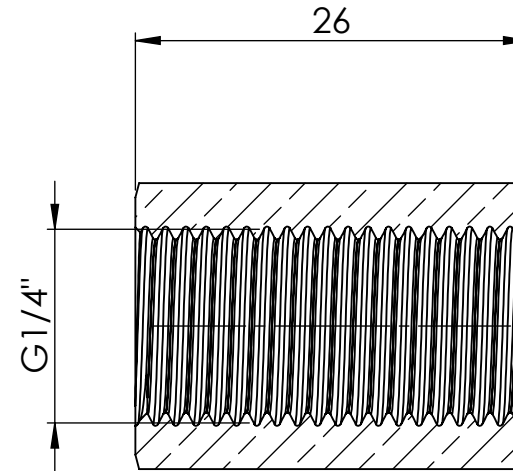

B

B

C

C

D

D

SCHNITT A-A

		Maßstab / Scale: 2:1	
		Material: CW 614N (CuZn39Pb3)	
		Benennung / Designation: Muffe mit Aussensechskant Bushing with exterior	
		Artikelnummer / item number: 138462	Status
		Typ-Nr.: MSN252MU14	Format A4
			Version
			Blatt / von sheet / of 2 / 2