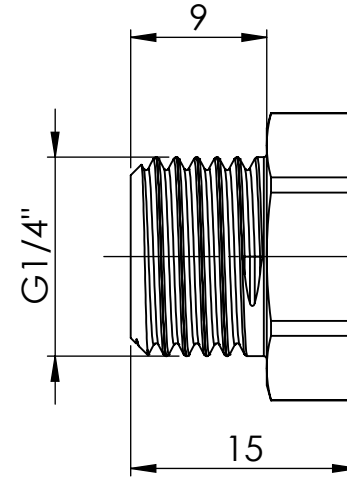

B

B

C

C

D

D

						Maßstab / Scale: 2:1	
						Material: CW 614N (CuZn39Pb3)	
						Benennung / Designation:	
						Verschlusschraube A.-Skt. Locking screw, exterior hexagonal	
						Artikelnummer / item number:	Status
						137949 Typ-Nr.: MSN290SK14	
						Blatt / von sheet / of 2 / 2	