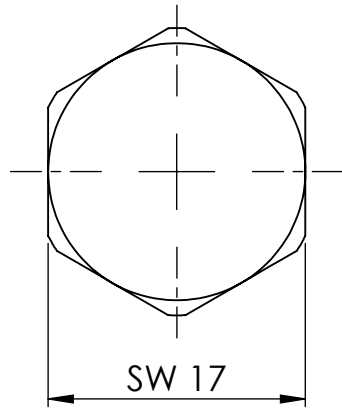

B

B

C

C

D

D

						Maßstab / Scale: 2:1	
						Material: CW 614N (CuZn39Pb3)	
						Benennung / Designation:	
						Verschlusschraube A.-Skt. Locking screw, exterior hexagonal	
						Artikelnummer / item number:	Status
						137949 Typ-Nr.: MSN290SK14	
						Blatt / von sheet / of 2 / 2	