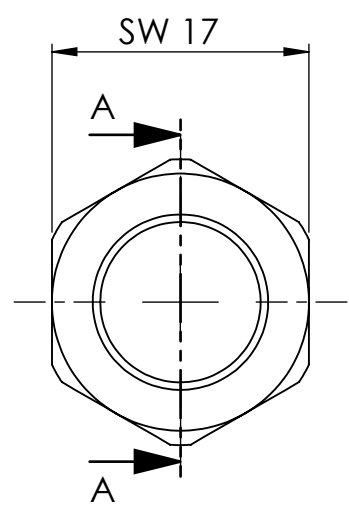

Tülle:
134003

Ansicht / view A-A

		Maßstab / Scale: 2:1	
		Material: CW 614N (CuZn39Pb3)	
		Benennung / Designation: Sechskant Überwurfmutter Hexagonal coupling nut	
		Artikelnummer / item number: 137527	Status
		Typ-Nr.: MS2341489	Version
			Format A4
			Blatt / von sheet / of 2 / 2