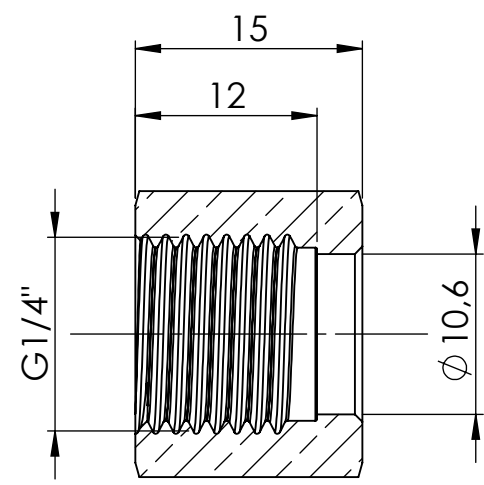

Tülle:
134003

Ansicht / view A-A

		Maßstab / Scale: 2:1	
		Material: CW 614N (CuZn39Pb3)	
		Benennung / Designation: Sechskant Überwurfmutter Hexagonal coupling nut	
		Artikelnummer / item number: 137527	Status
		Typ-Nr.: MS2341489	Version
			Format A4
			Blatt / von sheet / of 2 / 2