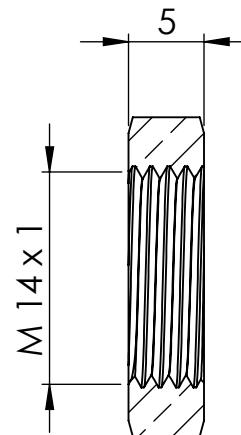

C

D

A

B

C

D

SCHNITT A-A

			Maßstab / Scale: 2:1		Gewicht / Weight:	
			Material: CW 614N (CuZn39Pb3)			
			Benennung / Designation:			
			<b>Sechskantgegenmutter</b> Hexagonal counter nut			
			Artikelnummer / item number:		Status	Format
			<b>136698</b>		Version	Blatt / von sheet / of
			Typ-Nr.: MSN238M12		1	2 / 2