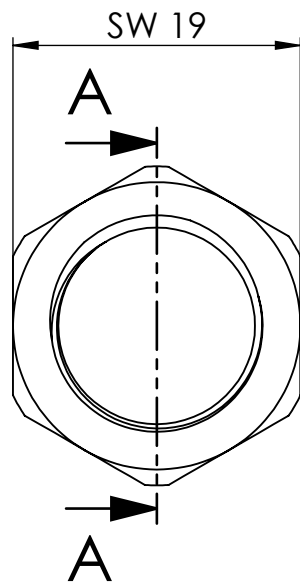

C

D

A

B

C

D

SCHNITT A-A

			Maßstab / Scale: 2:1		Gewicht / Weight:	
			Material: CW 614N (CuZn39Pb3)			
			Benennung / Designation:			
			<b>Sechskantgegenmutter</b> Hexagonal counter nut			
			Artikelnummer / item number:		Status	Format
			<b>136698</b>		Version	Blatt / von sheet / of
			Typ-Nr.: MSN238M12		1	2 / 2