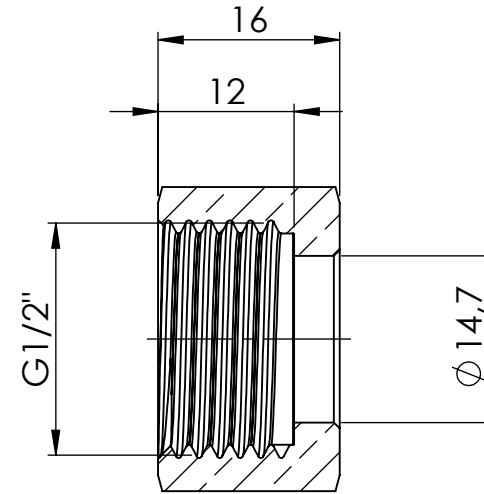

B

B

C

C

D

D

Ansicht / view A-A

		Maßstab / Scale: 1.5:1	
		Material: CW 614N (CuZn39Pb3)	
		Benennung / Designation: Sechskant Überwurfmutter Hexagonal coupling nut	
		Artikelnummer / item number: 136673	Status
		Typ-Nr.: MSN2341213	Format A4
			Version
			Blatt / von sheet / of 2 / 2