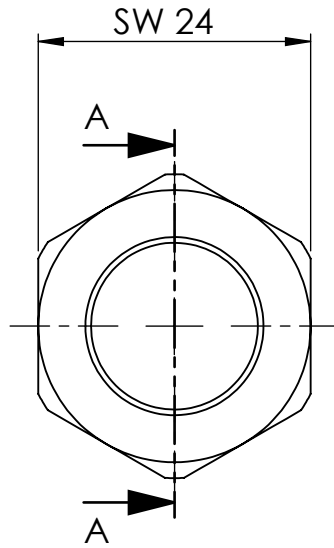

B

B

C

C

D

D

Ansicht / view A-A

		Maßstab / Scale: 1.5:1	
		Material: CW 614N (CuZn39Pb3)	
		Benennung / Designation: Sechskant Überwurfmutter Hexagonal coupling nut	
		Artikelnummer / item number: 136673	Status
		Typ-Nr.: MSN2341213	Format A4
			Version
			Blatt / von sheet / of 2 / 2