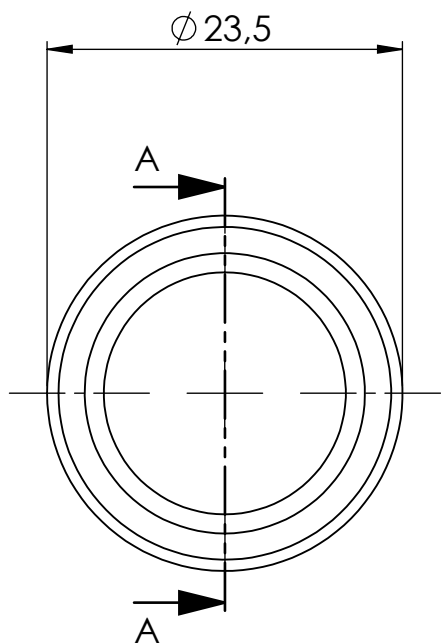

Mutter:
136675

Ansicht / view A-A

		Maßstab / Scale: 2:1	
		Material: CW 614N (CuZn39Pb3)	
		Benennung / Designation: Schlauchtülle mit Kugelnippel Hose sleeve with ball nipple	
		Artikelnummer / item number: 136669	Status
		Typ-Nr.: MSN2363419	Format A4
			Version 2
			Blatt / von sheet / of 2 / 2