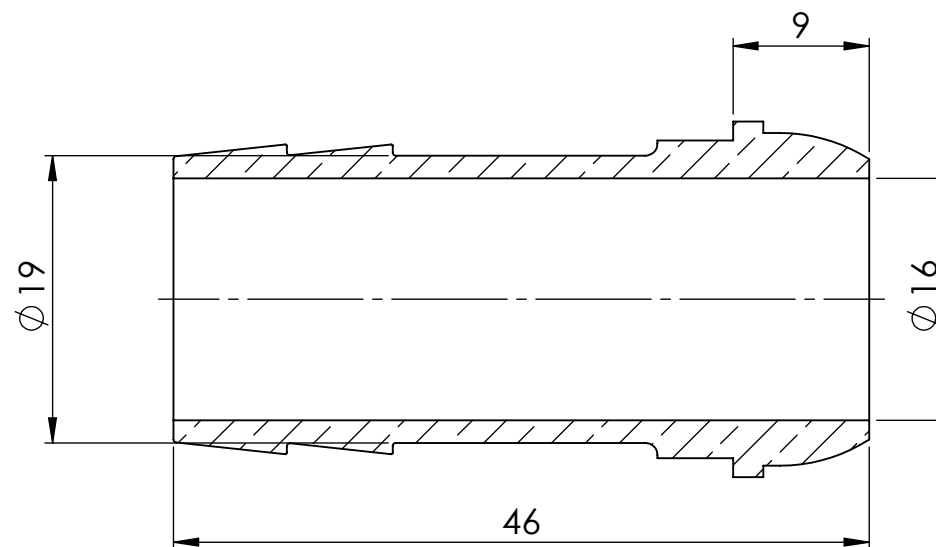

Mutter:
136675

Ansicht / view A-A

		Maßstab / Scale: 2:1	
		Material: CW 614N (CuZn39Pb3)	
		Benennung / Designation: Schlauchtülle mit Kugelnippel Hose sleeve with ball nipple	
		Artikelnummer / item number: 136669	Status
		Typ-Nr.: MSN2363419	Format A4
			Version 2
			Blatt / von sheet / of 2 / 2