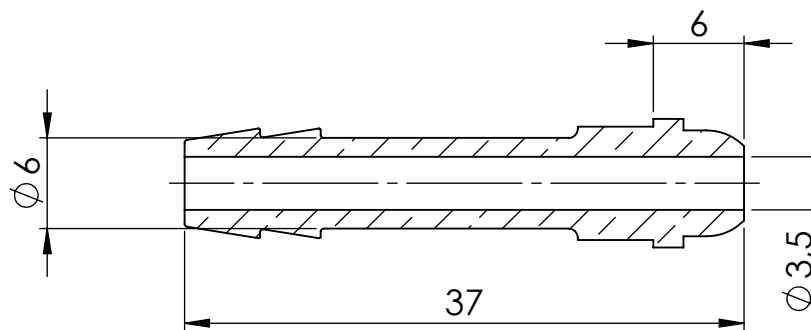

Mutter:
138488

Ansicht / view A-A

		Maßstab / Scale: 2:1	
		Material: CW 614N (CuZn39Pb3)	
		Benennung / Designation: Schlauchtülle m. Kugelnippel Hose sleeve with ball nipple	
		Artikelnummer / item number: 136655	Status
		Typ-Nr.: MSN2361806	Format A4
			Version 2
			Blatt / von sheet / of 2 / 2