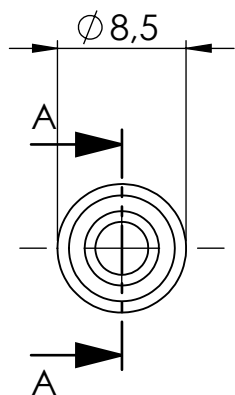

Mutter:
138488

Ansicht / view A-A

		Maßstab / Scale: 2:1	
		Material: CW 614N (CuZn39Pb3)	
		Benennung / Designation: Schlauchtülle m. Kugelnippel Hose sleeve with ball nipple	
		Artikelnummer / item number: 136655	Status
		Typ-Nr.: MSN2361806	Format A4
			Version 2
			Blatt / von sheet / of 2 / 2