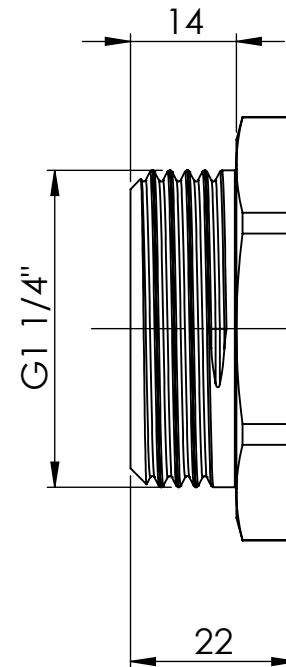

C

D

A

B

C

D

						Maßstab / Scale: 1:1	
						Material: CW 614N (CuZn39Pb3)	
						Benennung / Designation:	
						Verschlusschraube A.-Skt. Locking screw, exterior hexagonal	
						Artikelnummer / item number:	Status
						136092 Typ-Nr.: MS290SK114	Format A4
						Version	Blatt / von sheet / of 2 / 2