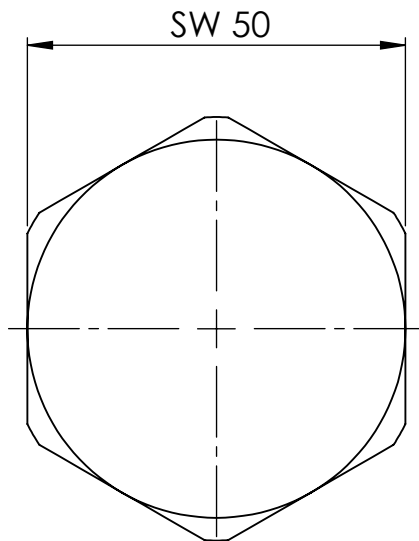

C

D

A

B

C

D

						Maßstab / Scale: 1:1	
						Material: CW 614N (CuZn39Pb3)	
						Benennung / Designation:	
						Verschlusschraube A.-Skt. Locking screw, exterior hexagonal	
						Artikelnummer / item number:	Status
						136092 Typ-Nr.: MS290SK114	Format A4
						Version	Blatt / von sheet / of 2 / 2